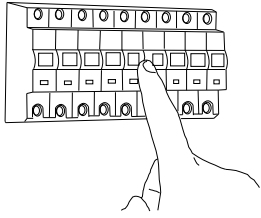

1

Turn Off Power
Couper le courant! /
Spegner la corrente! /
Strom Abstopfen!

2