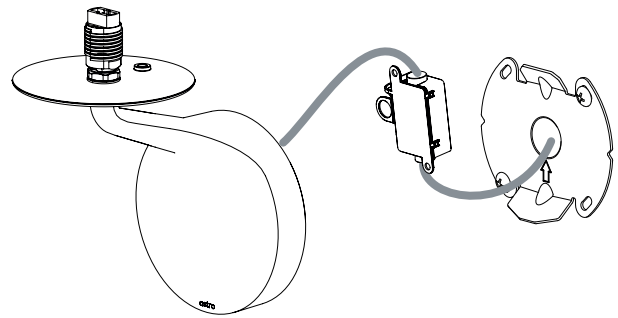

Phase: Normalerweise Braun / Rot
Nulleiter: Normalerweise Blau / Schwarz

For wall use only
Usage mural uniquement
Solo per uso a parete
Nur zur Verwendung als Wandleuchte

For indoor use only
Utilisation en intérieur uniquement
Solo per uso interno
Nur für den Innengebrauch

x2

x2

1

Turn Off Power
 Couper le courant! /
 Spegner la corrente! /
 Strom Abstopfen!

2

3

4

5