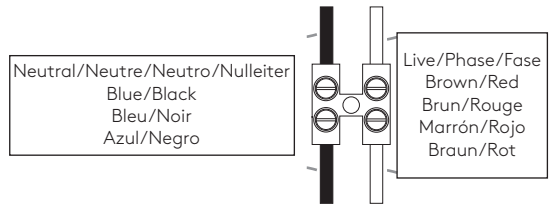

GB

Please read the instructions carefully before commencing assembly

Live: Normally Brown / Red
Neutral: Normally Blue / Black

IT

Leggere attentamente le istruzioni prima di cominciare l'assemblaggio

Cavo positivo: normalmente marrone o rosso
Cavo neutro: normalmente blu o nero

FR

Lire attentivement les instructions avant de commencer le montage

Phase: Normalement Brun / Rouge
Neutre: Normalement Bleu / Noir

DE

Lesen sie bitte die anweisungen sorgfältig durch, bevor sie mit dem zusammenbauen beginnen

Phase: Normalerweise Braun / Rot
Nulleiter: Normalerweise Blau / Schwarz

For wall use only
Usage mural uniquement
Solo per uso a parete
Nur zur Verwendung als Wandleuchte

For indoor use only
Utilisation en intérieur uniquement
Solo per uso interno
Nur für den Innengebrauch

x2

x2

1

Turn Off Power
 Couper le courant! /
 Spegner la corrente! /
 Strom Abstopfen!

2

3

4

5