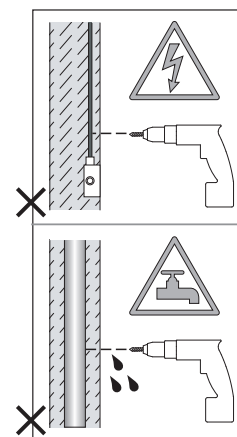

GB

Please read the instructions carefully before commencing assembly

Live: Normally Brown / Red
Neutral: Normally Blue / Black

IT

Leggere attentamente le istruzioni prima di cominciare l'assemblaggio

Cavo positivo: normalmente marrone o rosso
Cavo neutro: normalmente blu o nero

FR

Lire attentivement les instructions avant de commencer le montage

Phase: Normalement Brun / Rouge
Neutre: Normalement Bleu / Noir

DE

Lesen sie bitte die anweisungen sorgfältig durch, bevor sie mit dem zusammenbauen beginnen

Phase: Normalerweise Braun / Rot
Nulleiter: Normalerweise Blau / Schwarz

For wall use only
Usage mural uniquement
Solo per uso a parete
Nur zur Verwendung als Wandleuchte

For indoor use only
Utilisation en intérieur uniquement
Solo per uso interno
Nur für den Innengebrauch