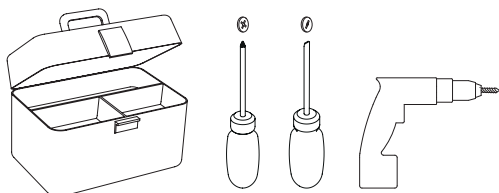

GB

Please read the instructions carefully before commencing assembly

Live: Normally Brown / Red
Neutral: Normally Blue / Black

IT

Leggere attentamente le istruzioni prima di cominciare l'assemblaggio

Cavo positivo: normalmente marrone o rosso
Cavo neutro: normalmente blu o nero

FR

Lire attentivement les instructions avant de commencer le montage

Phase: Normalement Brun / Rouge
Neutre: Normalement Bleu / Noir

DE

Lesen sie bitte die anweisungen sorgfältig durch, bevor sie mit dem zusammenbauen beginnen

Phase: Normalerweise Braun / Rot
Nulleiter: Normalerweise Blau / Schwarz

For wall use only
Usage mural uniquement
Solo per uso a parete
Nur zur Verwendung als Wandleuchte

For indoor use only
Utilisation en intérieur uniquement
Solo per uso interno
Nur für den Innengebrauch