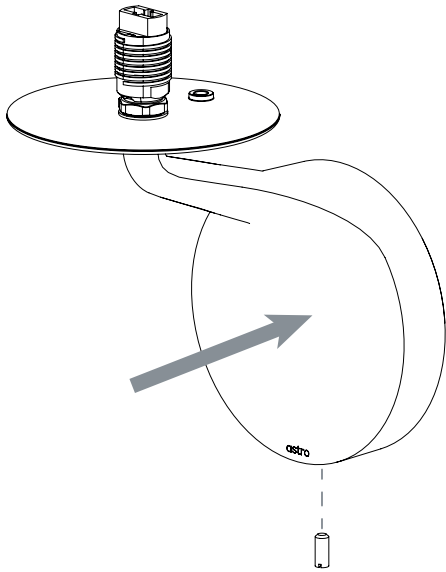

Phase: Normalerweise Braun / Rot
Nulleiter: Normalerweise Blau / Schwarz

For wall use only
Usage mural uniquement
Solo per uso a parete
Nur zur Verwendung als Wandleuchte

For indoor use only
Utilisation en intérieur uniquement
Solo per uso interno
Nur für den Innengebrauch

x2

x2

1

Turn Off Power
 Couper le courant! /
 Spegner la corrente! /
 Strom Abstopfen!

2

3

4

5