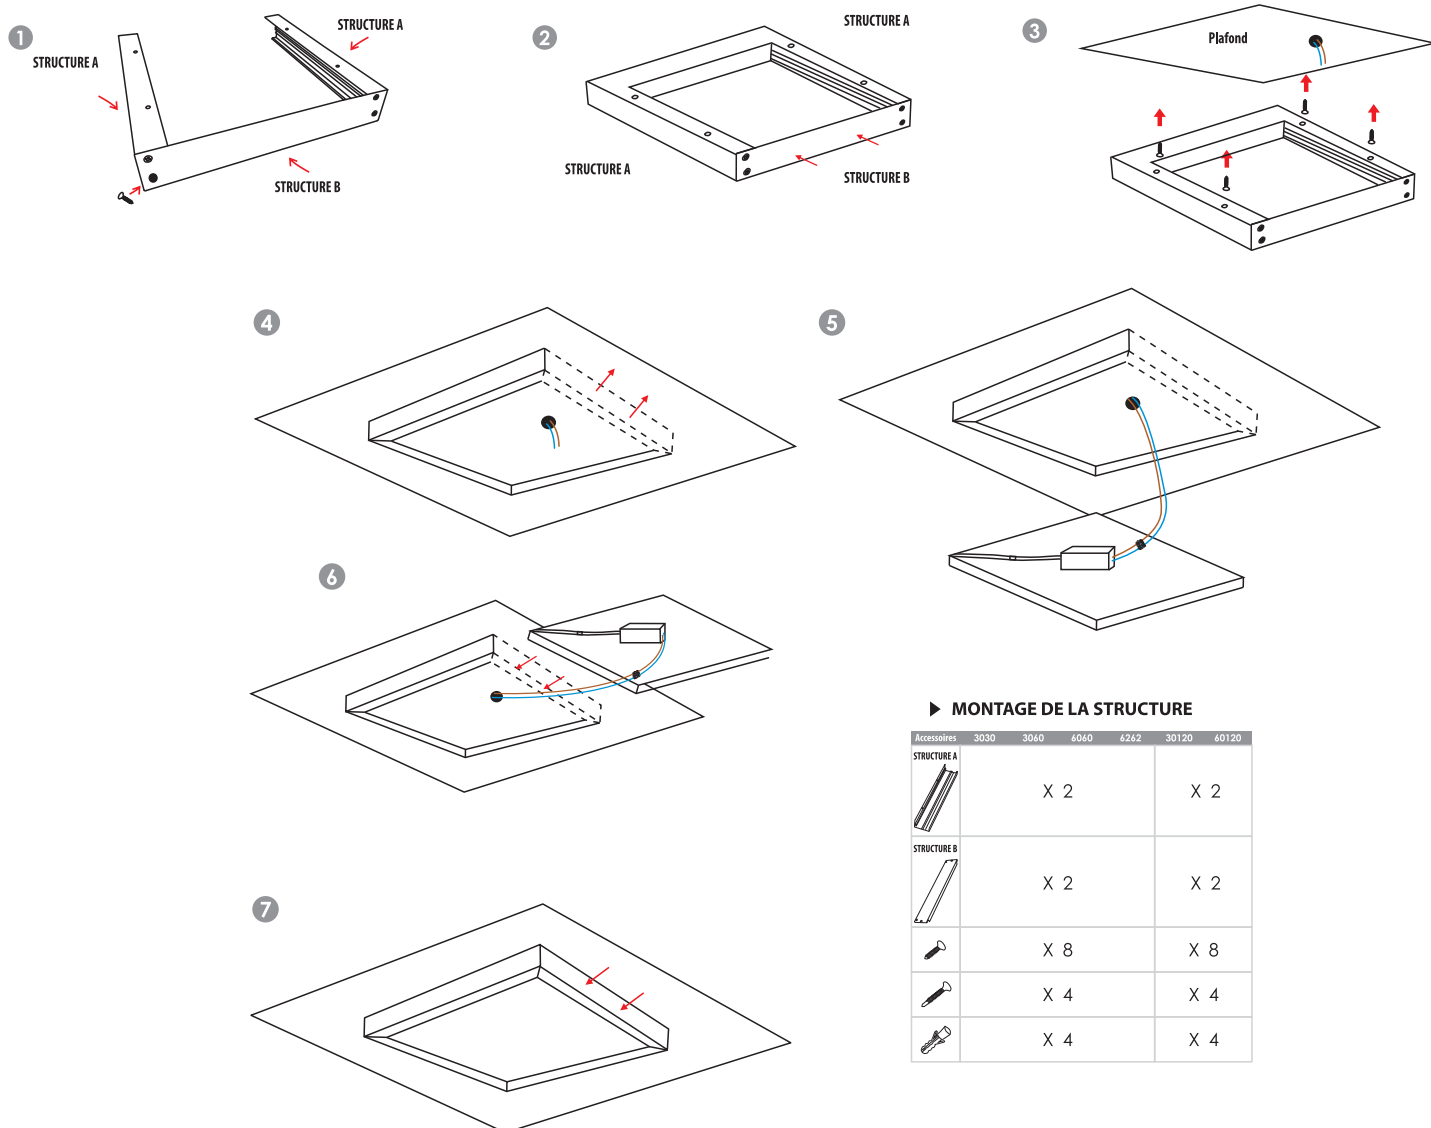

Notice d'assemblage

Panneau LED et cadre saillie

REF. 8032 - Type: PL-stents-15

► MONTAGE DE LA STRUCTURE

Accessoires	3030	3060	6060	6262	30120	60120
STRUCTURE A		X 2			X 2	
STRUCTURE B		X 2			X 2	
		X 8			X 8	
		X 4			X 4	
		X 4			X 4	