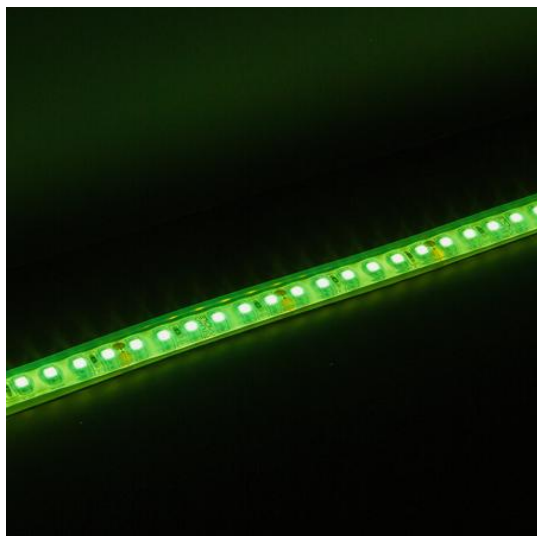

Référence: 723608

Bandeau Led 5m COOL PERF IP68 RGBW 12W/m 24VDC

- Puissance : 12W/m
- Flux lumineux : 29/193/45/624lm/m
- Efficacité lumineuse : 74lm/W
- Couleur de la lumière/température(s) de couleur : RGBW 4000K
- Indice de rendu des couleurs : 80, SDCM5
- Angle de faisceau/optique : symétrique 120°
- Nombre de LED : 120LED/m
- Classe de protection : III, tension 24VDC
- Indice de protection : IP68, compatible volume sdb : 1
- Précâblage : câblé de 1 côté 0,5m HO5RN-F 5x0,5mm²
- Dimmable : Oui, variation avec alimentation/contrôleur compatible (non inclus)
- Durée de vie en heures : 50000, durée de vie nominale L80 / B10 à 25 °C
- Températures de fonctionnement : -20°C/+40°C
- Longueur du produit : 500cm
- Disponible en sur-mesure jusqu'à 500cm
- Installation sur profil aluminium ou via clips de fixation (non inclus).
Pour assurer l'étanchéité, les bandeaux IP68 ne sont pas sécables.

IP68

PRIMAIRE
2021

Note éne

ergétique :

D