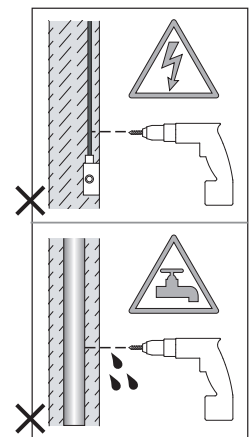

Cavo positivo: normalmente marrone o rosso
Cavo neutro: normalmente blu o nero
Cavo terra: normalmente verde o giallo

FR

Lire attentivement les instructions avant de commencer le montage

Phase: Normalement Brun / Rouge
Neutre: Normalement Bleu / Noir
Terre: Normalement Vert / Jaune

DE

Lesen sie bitte die anweisungen sorgfältig durch, bevor sie mit dem zusammenbauen beginnen

Phase: Normalerweise Braun / Rot
Nulleiter: Normalerweise Blau / Schwarz
Erde: Normalerweise Grün / Gelb

For Wall Use Only
Usage mural uniquement
Solo per uso a parete
Nur zur Verwendung als Wandleuchte