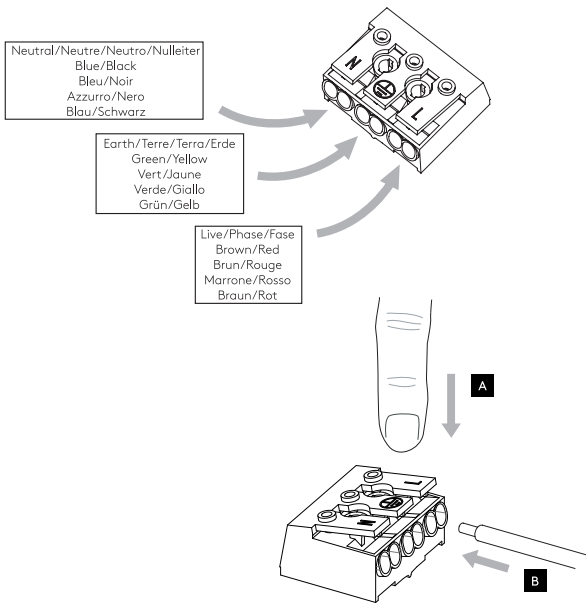

Venn Wall & Wall Switched

astro

GB

Please read the instructions carefully before commencing assembly

Live: Normally Brown / Red
Neutral: Normally Blue / Black
Earth: Normally Green / Yellow

IT

Leggere attentamente le istruzioni prima di cominciare l'assemblaggio

Cavo positivo: normalmente marrone o rosso
Cavo neutro: normalmente blu o nero
Cavo terra: normalmente verde o giallo

FR

Lire attentivement les instructions avant de commencer le montage

Phase: Normalement Brun / Rouge
Neutre: Normalement Bleu / Noir
Terre: Normalement Vert / Jaune

DE

Lesen sie bitte die anweisungen sorgfältig durch, bevor sie mit dem zusammenbauen beginnen

Phase: Normalerweise Braun / Rot
Nulleiter: Normalerweise Blau / Schwarz
Erde: Normalerweise Grün / Gelb

For Wall Use Only
Usage mural uniquement
Solo per uso a parete
Nur zur Verwendung als Wandleuchte

1

Turn off power
 Couper le courant! /
 Spegnere la corrente! /
 Strom Abshalten!

2

3

4

5

6

7