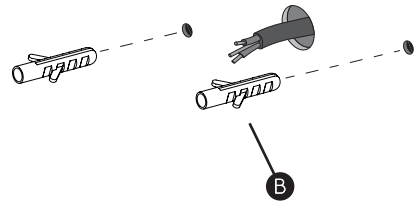

1

Turn off power
Couper le courant! /
Spegnere la corrente! /
Strom Abshalten!

2

3

4

5

6