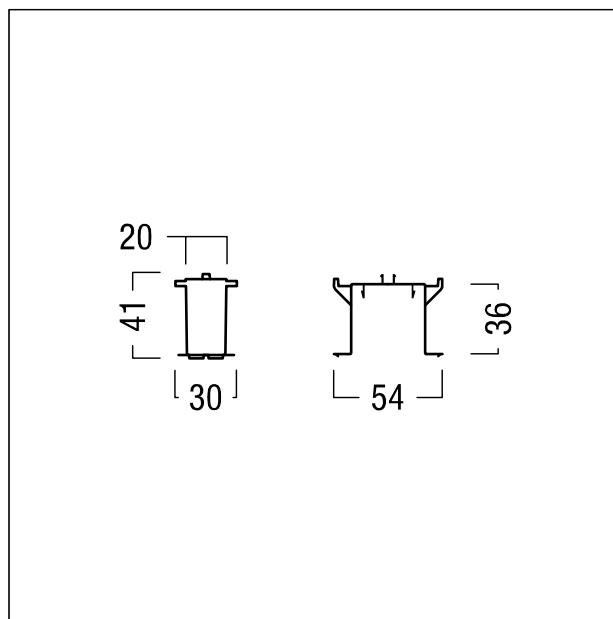

ZS_SUI_M_TRACK_PROF_H_U_CLIP.wmf