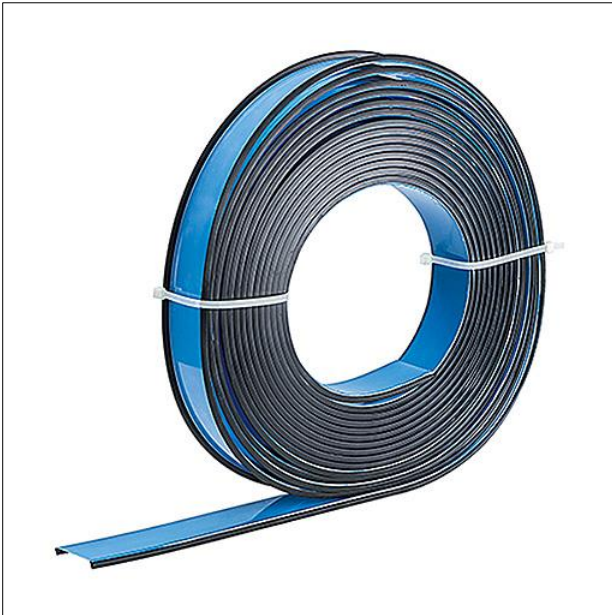

Optique

Optique en. Dimensions : 3400 x 65 x 1 mm poids : 0,65 kg

ZS_SLI_F_Rolle.jpg