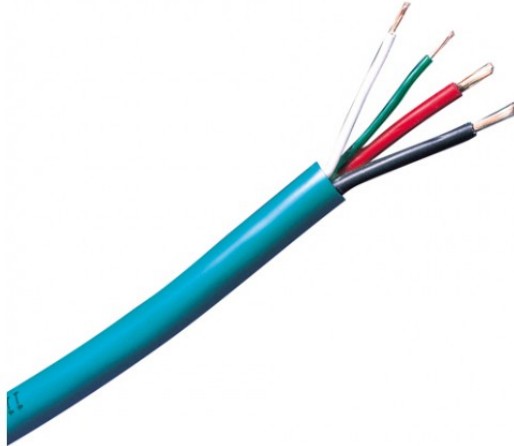

4576/500

CÂBLE COMELIT 2X0,5 MM² + 2X1,5 MM² - TOURET DE 500 M

Câble spécifique pour installations Simplebus composé de deux conducteurs d'alimentation (1,5 mm²) et d'une paire torsadée pour la transmission des signaux bus. En touret de 500 m.

4576/500

CÂBLE COMELIT 2X0,5 MM2 + 2X1,5 MM2 - TOURET DE 500 M

Système audio/vidéo Simplebus 2	Yes
Système audio Simplebus 2	Yes

CARACTÉRISTIQUES AUDIO/VIDÉO

Système audio	Yes
Système audio/vidéo	Yes