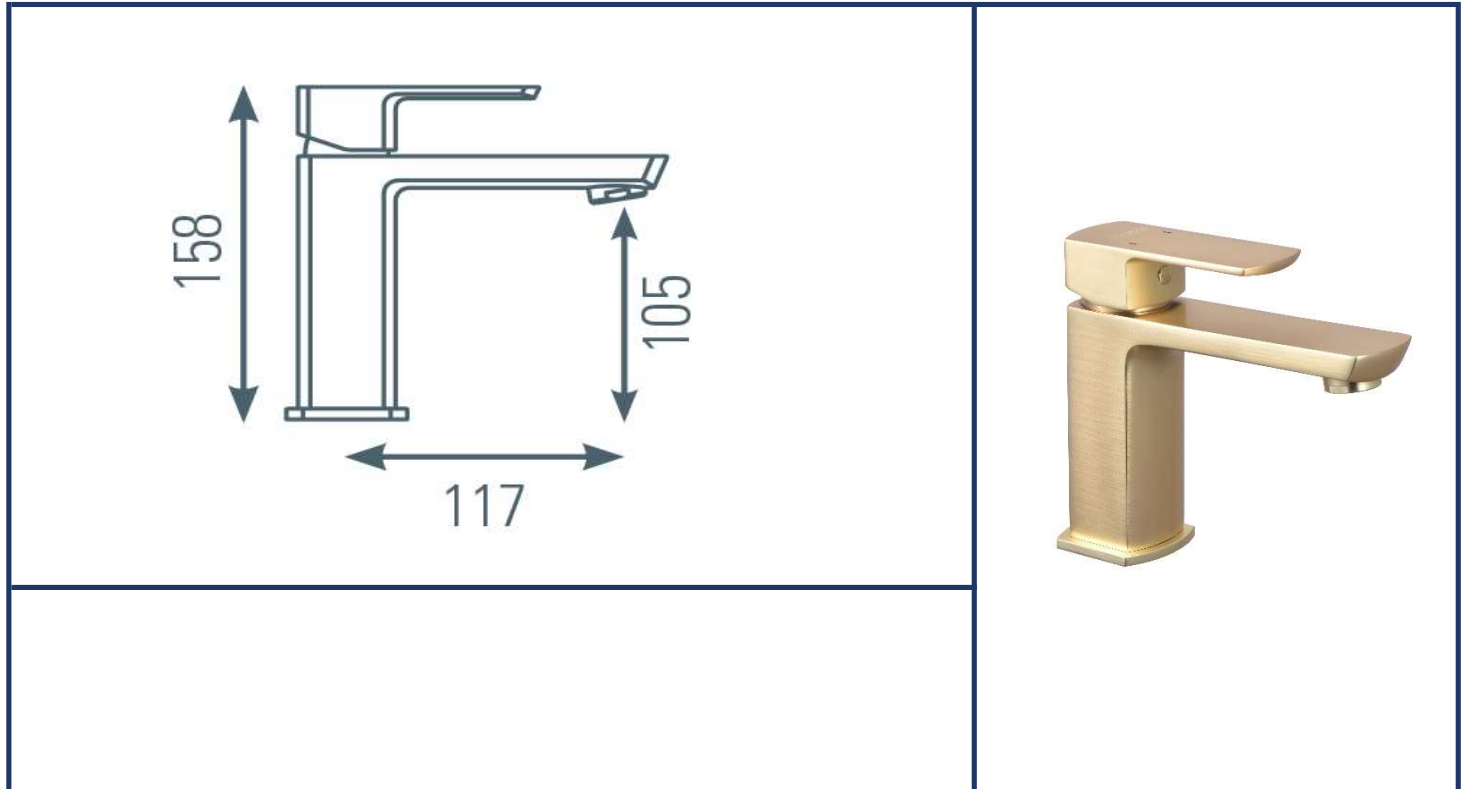

famille	SALLE DE BAINS
type	mitigeur LAVABO
série	DOUR
code	DOU14L

TheWa[®]
PROFESSIONAL
 by **thermador**

couleur	laiton	cartouche	céramique Ø35mm (réf. RO9978)
bec	fixe - saillie 12cm	ACS	oui
aérateur	M24/100	certifié NF	non
fixation	étrier + tige filtée	ECAU	non
flexibles	inox F3/8"	économie d'eau	-
basette/embase	carrée métal assortie		
poids		économie d'énergie	-
poignée	métal		
vidage	vidage clic-clac laiton - coupelle assortie	limiteur de température	non