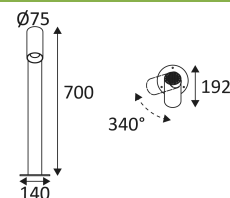

CHASE

- Borne ronde pour éclairage extérieur.
- Convertisseur non dimmable intégré dans l'appareil.

Ce produit contient 1 source(s) lumineuse(s) d'efficacité énergétique F.

CODE	COULEUR	MATIÈRE	AC	LED	T° (K)	LED Lumen	System Lumen
OU480WW24	ANTHRACITE	ALUMINIUM	AC 230V	7W	3000K	700 Lm	220 Lm

Montage sur le sol uniquement.

Usage extérieur.

Protection contre les poussières et contre les projections d'eau.

Résistance : 1 Joule.

Produit à isolation principale qui comporte des dispositifs reliant l'ensemble de ses parties métalliques accessibles au conducteur de protection.

Orientation horizontale possible du luminaire pour un maximum de 340°.

Faisceau 20°.

Homologation CE.

IRC >80

"Durée de vie" des moteurs de lumière.

RG1.

Testé à 650°.

Alimentation incluse.