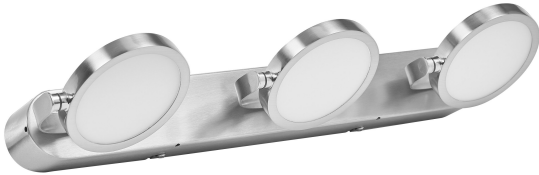

FICHE PRODUIT

SUN@HOME Bathroom Round 450mm

Sun@Home Bathroom | Luminaires de salle de bains avec technologie d'éclairage centrée sur l'homme

Zones d'application

- Applications intérieures
- Salles de bain (IP44)
- Espaces de vie

- Contrôlable via la commande vocale disponible sur Assistant Google ou Amazon Alexa
- Température de couleur réglable via blanc Tunable White : 2 200...5 000 K
- Gradable
- Convient pour une utilisation en salle de bain (IP44)