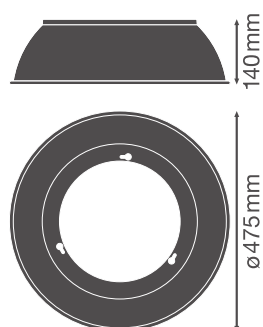

### Caractéristiques du produit

- Angle de faisceau : 80 °
- Réflecteur en aluminium de haute qualité

### DIMENSIONS ET POIDS

Diamètre	475 mm
Hauteur	140 mm
Poids du produit	560,00 g