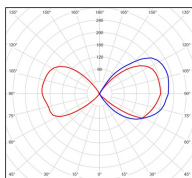

catalogue 2020 p. 228

réf. 151004070

EAN. 3663660116961

Données techniques

Tension nominale	230V AC
Plage de tension d'entrée	230 - 250 V AC
Driver output	-
Alimentation output	-
Classe	1
IP	44
IK	-
Diffuseur	Verre dépoli
Paralume	-
Source	E27
Température de couleur réelle	-
Flux total sortant	- lm
Consommation totale	- W
Classe énergétique	Classe de la lampe (non fournie)
Efficacité lumineuse	-
IRC	-
SDCM	-
Espacement conseillé (PMR Emoy - 20 lux)	2,5 m
Hauteur de placement	2 m
Largeur du placement	2 m
Optique	-
Dimmable	-
Ta	-
Durée de vie LED	-
Plage de température ambiante	-10 ~50°C
UGR	-
ULR	-
Distorsion harmonique THDI	-
Fixation	Oui
Détection	Non
Avec prise IP55	Non