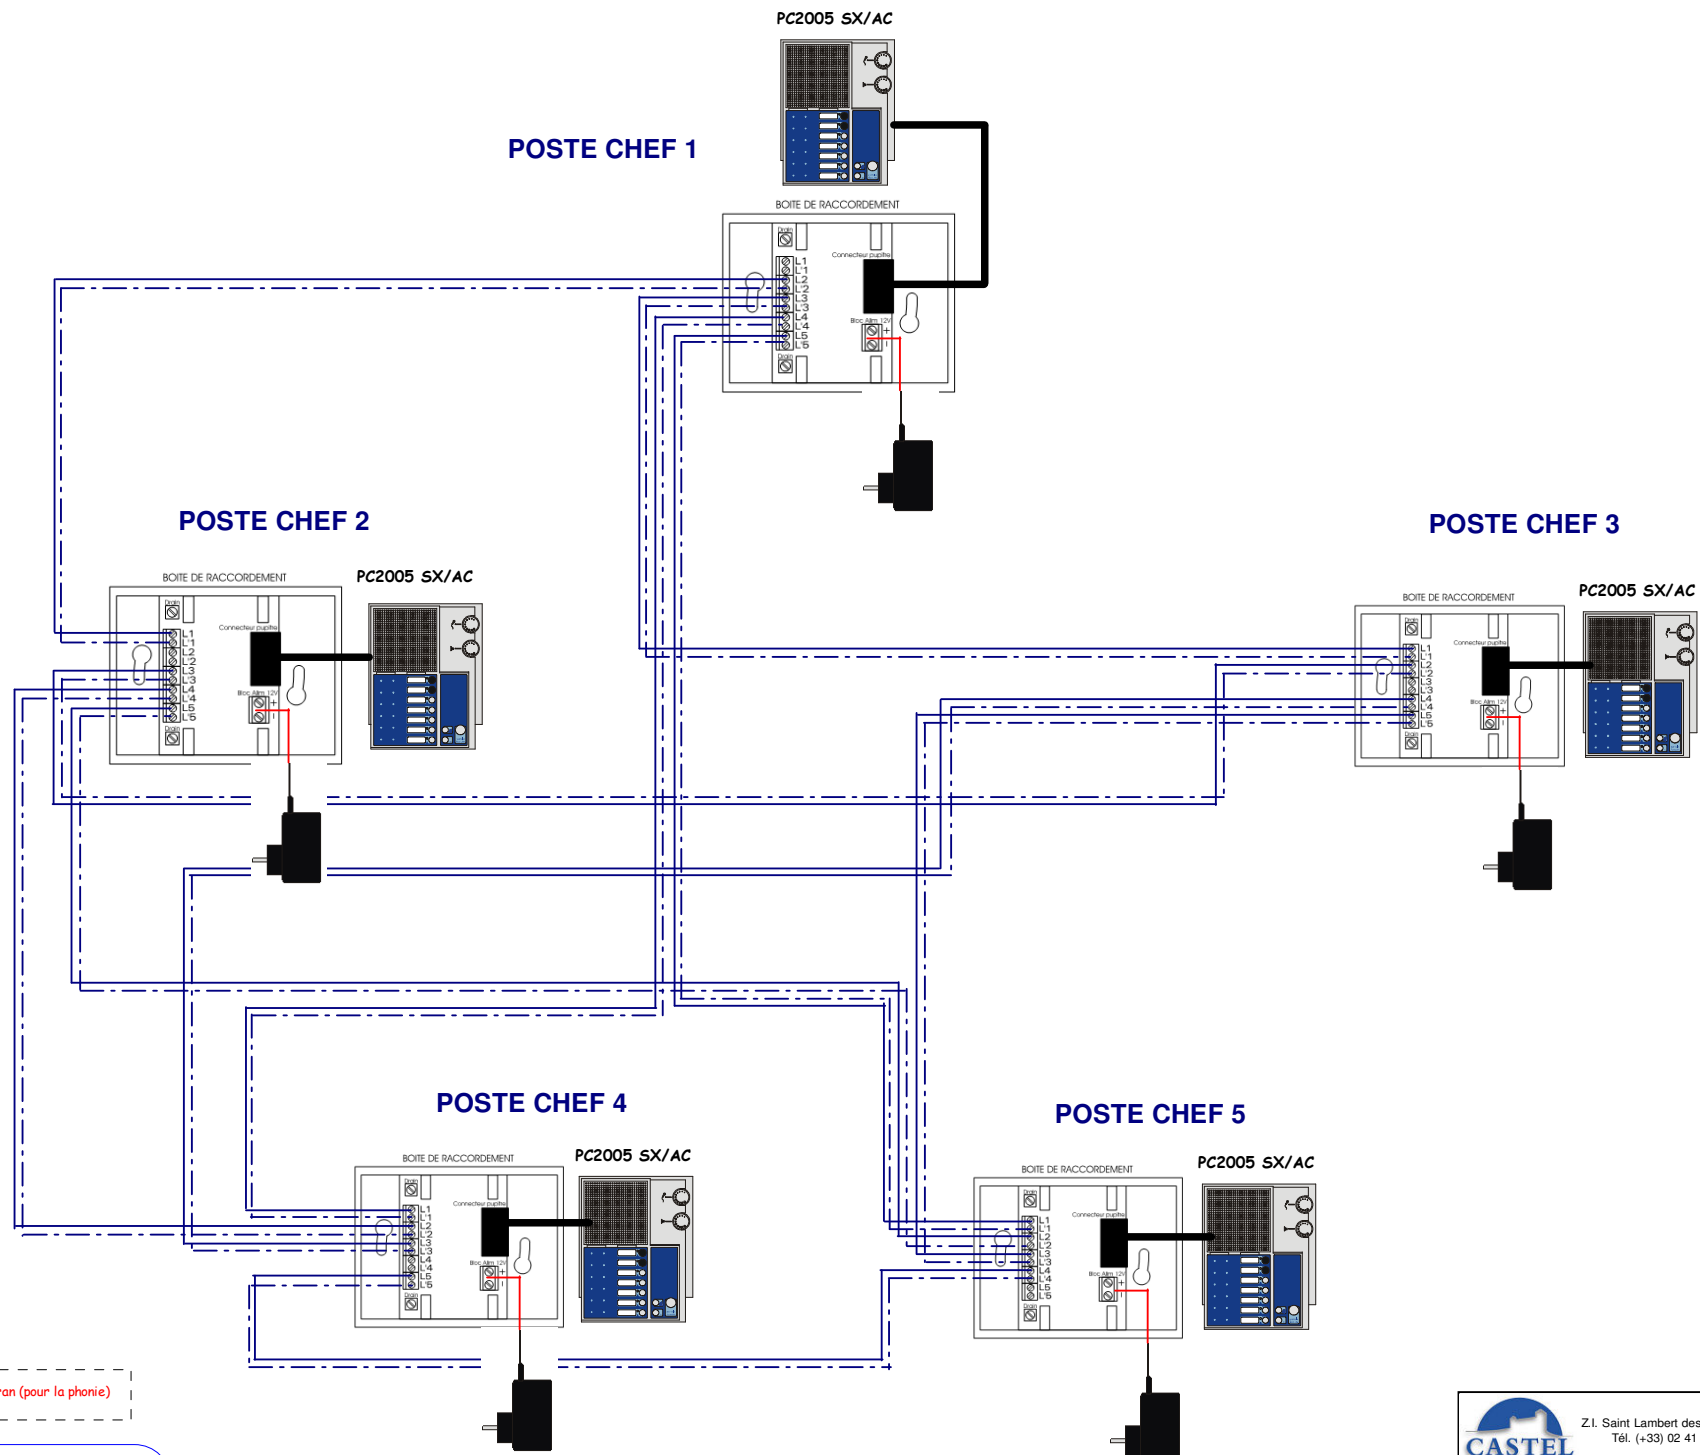

— 1 paire torsadée + écran (pour la phonie)

Distance maximum du poste chef :
500m un câble 6/10 et 1000m avec un câble 9/10.

CASTEL
Z.I. Saint Lambert des Levées - 49412 SAUMUR Cedex - France
Tél. (+33) 02 41 40 41 40 - Fax. (+33) 02 41 40 41 49
www.castel.fr

Interphonie PC en interco			
Auteur : MM	Dessiné le : 13.11.2012	Version : 1	Page : 1/1
Fichier : Interphonie PC en interco.pdf			

— 1 paire torsadée + écran (pour la phonie)

Distance maximum du poste chef :
500m un câble 6/10 et 1000m avec un câble 9/10.