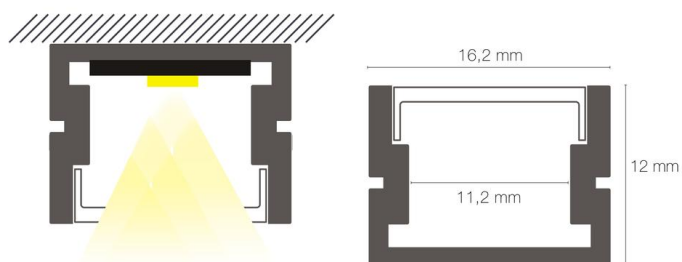

Référence: 89153

Profil PDS-ALU 2m aluminium anodisé

- Couleur visible du produit : aluminium
- Matériau : aluminium
- Traitement de la surface : anodisé
- Mode de pose/installation : saillie/suspension
- Longueur du produit : 200cm
- Disponible en sur-mesure jusqu'à 301cm
- Assemblage avec diffuseur et embouts de finition, installation dans profil d'encastrement, via clips d'encastrement PATIO, clips de fixation ou kit de suspensions (accessoires non inclus).
- Pour installation des bandeaux LED.