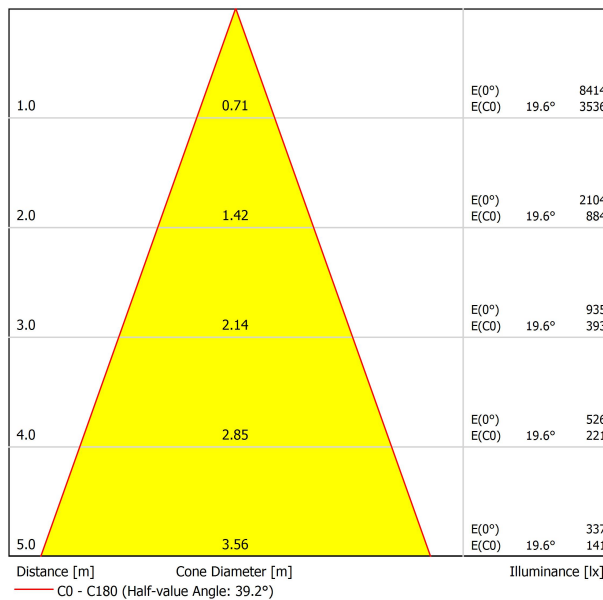

Type	LED
Flux lumineux brut	2 X 5000 lm
Température de couleur	3000 K - Autres K, veuillez consulter
Stabilité chromatique	MacAdam Step 2
Indice de reproduction chromatique	CRI > 90
Puissance	2 X 41 W
Courant	1200 mA
Efficacité	122 lm/W
Durée de vie de la LED	L80B10 > 60.000h

Étanchéité	IP20
Contrôle sans fil	Veuillez consulter
Alimentation d'urgence	Veuillez consulter
Dimensions d'encastrement	170 x 325 mm
Angle de basculement	X20° Y20°
Poids	3250 g
Poids avec emballage	3622 g
Dimensions de l'emballage	440 x 225 x 168 mm
Unités par emballage	1
Matériaux	Aluminium / Verre Transparent

DIAGRAMME POLAIRE

DIAGRAMME CONIQUE

	PRODUCT
Model	Anti-glare Honeycomb Louver
Reference	08020200
Category	Accessories

N'EST PAS VENDU SÉPARÉMENT.

Accessoire composé d'une grille en nid d'abeille pour réduire l'éblouissement et l'incidence directe des rayons dans la vision.