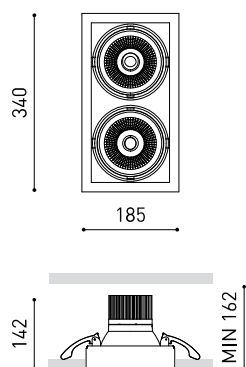

DIMENSIONS

ACCESSOIRES

ANTI-GLARE HONEYCOMB LOUVER

ELLIPTICAL REFRACTOR

BEAM MIXER DIFFUSER

HIGH CHROMATIC LED

Nom	HUBBLE DOUBLE 3 FLOOD 40° 3000K NT
Référence	A2773131NT
Couleur	Noir Texturé
RAL	9005
Catégorie	CEILING RECESSED

Type	LED
Flux lumineux brut	2 X 5000 lm
Température de couleur	3000 K - Autres K, veuillez consulter
Stabilité chromatique	MacAdam Step 2
Indice de reproduction chromatique	CRI > 90
Puissance	2 X 41 W
Courant	1200 mA
Efficacité	122 lm/W
Durée de vie de la LED	L80B10 > 60.000h

Étanchéité	IP20
Contrôle sans fil	Veuillez consulter
Alimentation d'urgence	Veuillez consulter
Dimensions d'encastrement	170 x 325 mm
Angle de basculement	X20° Y20°
Poids	3250 g
Poids avec emballage	3622 g
Dimensions de l'emballage	440 x 225 x 168 mm
Unités par emballage	1
Matériaux	Aluminium / Verre Transparent