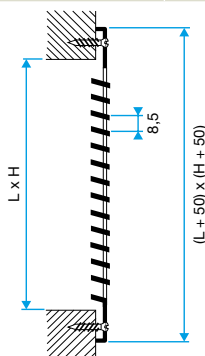

Neuf, Rénovation, Locaux tertiaires

Mise en oeuvre

- montage mural,
- fixation apparente par vis dans l'encadrement.

Caractéristiques principales

- grille simple déflexion à ailettes horizontales, inclinées de 20°, espacées de 8,5 mm,
- acier peinture époxy, teinte blanc RAL 9003 mat 30%.

Services associés

Garantie 2 ans

Données générales

Références	Matière de l'isolant	Type de finition	Couleur
11050264	-	Peinture époxy	Blanc

Données dimensionnelles

Références	H (mm)	L (mm)
11050264	150	400

Grille SR 377

Données aérauliques

Références	Débit de confort pour $L_w < NR 25$ (m³/h)
11050264	350

Grille emboutie

11050264

SR 377 F1 400X150