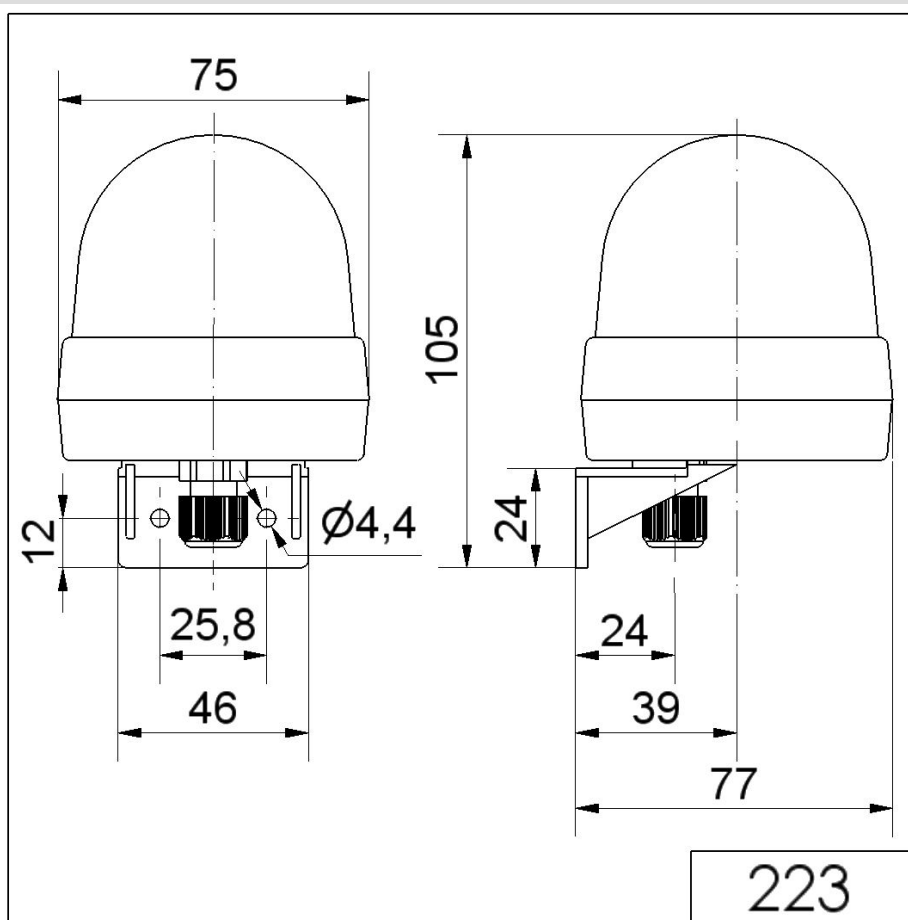

Mini Feux sur fond plat / Permanent Light 223

Feu permanent WM 12-230VAC/DC RD

UL Type Rating	Type 12
Conformité FCC	Non
Conformité IC	Non
Certificat EAC disponible	Oui
Conformité UKCA (Importateur)	Oui (WERMA (UK) Ltd.)
Conformité AS-I	Non
Approbation de l'OACI	Non
Conformité DNV	Non
Conformité RoHS CN	Non
Conformité à Vds	Non

DESSIN

Pour plus d'informations sur l'installation et le montage, reportez-vous au guide d'utilisation approprié sur www.werma.com. Cette copie imprimée est pour information seulement et est sujette à modification.