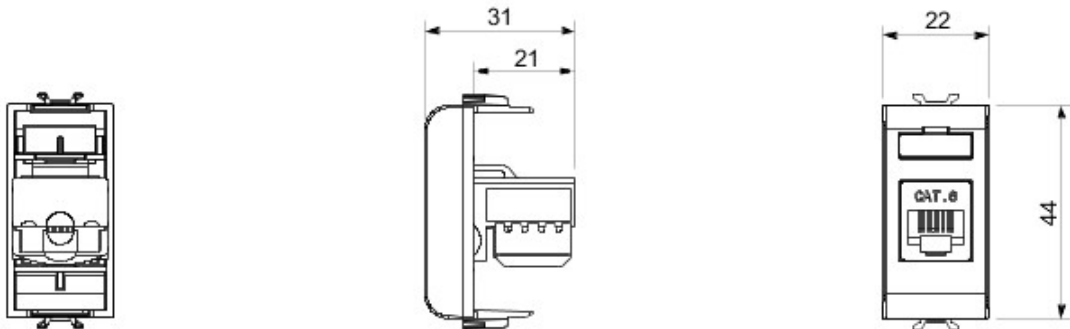

Vaste gamme d'interrupteurs, prises de courant (conformes aux normes nationales et internationales), prises de données, dispositifs pour la gestion du chauffage et du confort, signalisation d'alarmes techniques, éclairage de secours. Les modules Chorus sont proposés dans quatre coloris, blanc brillant, noir satiné, titane vernis et ivoire brillant et dans différentes modularités, 1/2, 1, 2 et 3 modules. Grâce aux supports destinés aux boîtes rectangulaires, carrées et rondes, vous pouvez créer des combinaisons infinies à partir de la gamme de plaques Chorus.

Catégorie	Prises données	Description	RJ45
Couleur	Noir	Catégorie d'utilisation	6
Câbles	UTP	Connexion	Sans outil
Nombre de paires	4	Norme	EN 60603-7-4
N. de modules Chorus	1	Electrocod	3722

DIMENSIONS

NORMES ET HOMOLOGATIONS