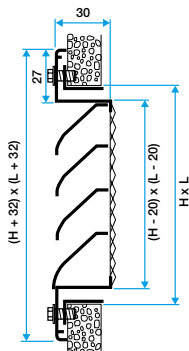

Domaines d'application

Neuf, Rénovation, Locaux tertiaires

Mise en oeuvre

- positionnement mural,
- fixation apparente par vis dans l'encadrement.

Caractéristiques principales

- grille extérieur murale pour prise ou rejet d'air,
- cadre en aluminium extrudé,
- ailettes horizontales type pare-pluie en aluminium extrudé,
- entraxe des ailettes de 25 mm,
- partie intérieure comportant un grillage de protection à mailles losanges de 10X30 diamètre 0,8 mm,
- finition aluminium anodisé, teinte naturelle satinée,
- fixation apparente par vis dans l'encadrement.

Accessoires

Désignations	Références
Contre-cadre F4 800X400	11053470

Services associés

Garantie 2 ans

Données générales

Références	Matière de l'isolant	Type de finition	Couleur
11052049	-	Aluminium	Aluminium

Grille extérieure

11052049
AWA251 800X400

Données dimensionnelles

Références	H (mm)	L (mm)
11052049	400	800

Grille AWA 251 avec contre cadre F4