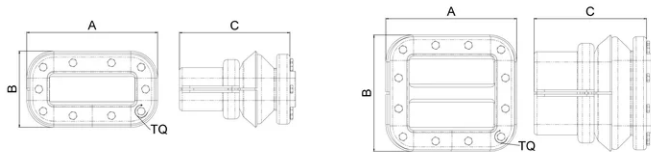

Working Temperature: -40 à 140°C

A: 176-mm

B: 102-mm

C: 152-mm

Conductor Size: 960 mm²; 1280 mm²; 1810 mm²

Torque: 2,5 N·m

Unit Weight: 0,7-kg

DIAGRAMS