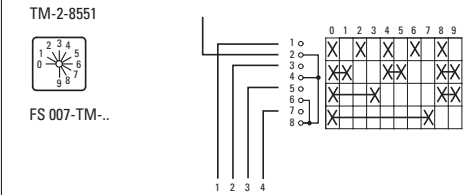

- en **Coding switch**
- de **Codierschalter**
- fr **Commutateur de codage**
- es **Interruptor de codificación**
- it **Interruttore di codifica**
- zh **编码开关**
- ru **Кодировочный выключатель**