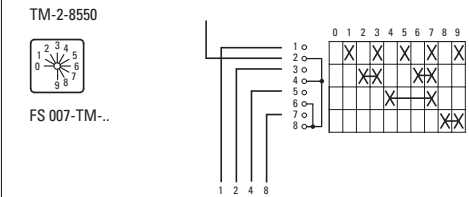

- en **Coding switch**
- de **Codierschalter**
- fr **Commutateur de codage**
- es **Interruptor de codificación**
- it **Interruttore di codifica**
- zh **编码开关**
- ru **Кодировочный выключатель**