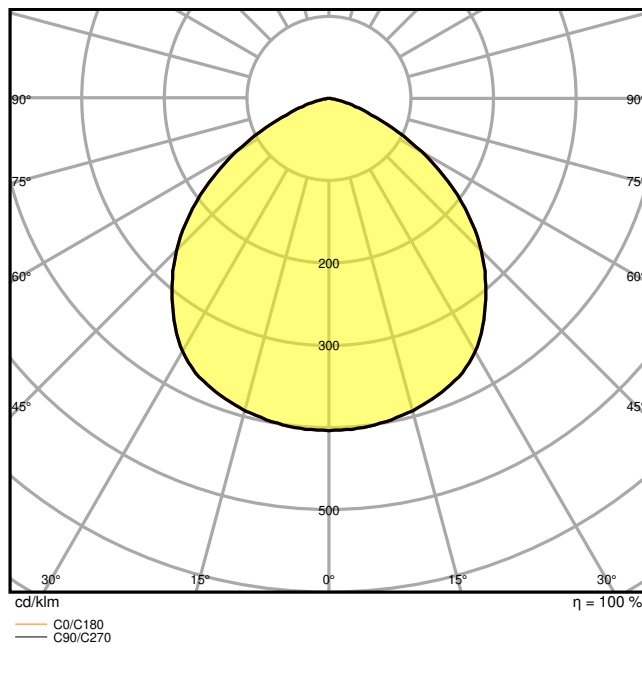

Caractéristiques du produit

- Température de fonctionnement : -20...45 °C
- Corps en aluminium noir, diffuseur en verre trempé
- Diffuseur opale
- Type de protection : IP65
- Durée de vie (L70) : jusqu'à 50 000 h
- Haute efficacité lumineuse : jusqu'à 120 lm/W

Données photométriques

Flux lumineux	10000 lm
Efficacité lumineuse	120 lm/W
Temp. de couleur	4000 K
Teinte de couleur (désignation)	Blanc froid
Ra Indice de rendu des couleurs	> 80
Ecart-type de correspondance de couleur	≤5 sdc
Groupe de sécurité photobiologique EN62778	RG1
Angle de rayonnement	110 °

LDC typ cone

LDC typ polar

DIMENSIONS ET POIDS

Diamètre	180,00 mm
Hauteur	50,00 mm
Poids du produit	800,00 g
Longueur de câble	500 mm

Matériau & couleurs

Couleur du produit	Noir
Couleur du teinte	Noir

The server returned a "500 Internal Server Error".