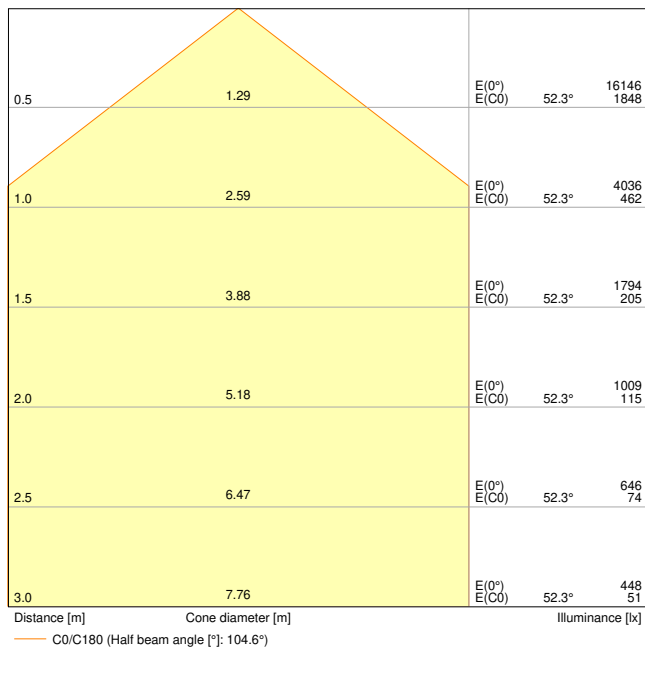

Caractéristiques du produit

- Température de fonctionnement : -20...45 °C
- Corps en aluminium noir, diffuseur en verre trempé
- Diffuseur opale
- Type de protection : IP65
- Durée de vie (L70) : jusqu'à 50 000 h
- Haute efficacité lumineuse : jusqu'à 120 lm/W

choose one

Country

[myLEDVANCE](#)

DONNÉES TECHNIQUES

DONNÉES ÉLECTRIQUES

Puissance nominale	83,00 W
Tension nominale	220...240 V
Fréquence du réseau	50...60 Hz
Intensité nominale	360 mA
Courant d'appel	9,5 A
Durée courant appel T sub h50 / sub	16.04 µs
Max. de luminaires par disjoncteur B16 A	35
Max. de luminaires par disjoncteur C10 A	22
Max. de luminaires par disjoncteur C16 A	35
Facteur de puissance λ	> 0,90
Distorsion harmonique totale	< 20 %
Classe de protection	I
Mode d'opération	Mains voltage

Données photométriques

Flux lumineux	10000 lm
Efficacité lumineuse	120 lm/W
Temp. de couleur	4000 K
Teinte de couleur (désignation)	Blanc froid
Ra Indice de rendu des couleurs	> 80
Ecart-type de correspondance de couleur	≤5 sdc
Groupe de sécurité photobiologique EN62778	RG1
Angle de rayonnement	110 °

LDC typ cone

LDC typ polar

DIMENSIONS ET POIDS

Diamètre	180,00 mm
Hauteur	50,00 mm
Poids du produit	800,00 g
Longueur de câble	500 mm

Matériau & couleurs

Couleur du produit	Noir
Couleur du teinte	Noir

The server returned a "500 Internal Server Error".