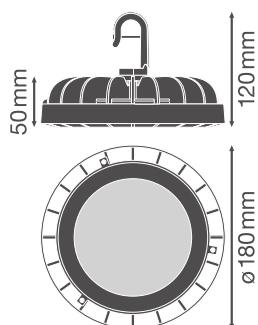

Caractéristiques du produit

- Température de fonctionnement : -20...45 °C
- Corps en aluminium noir, diffuseur en verre trempé
- Diffuseur opale
- Type de protection : IP65
- Durée de vie (L70) : jusqu'à 50 000 h
- Haute efficacité lumineuse : jusqu'à 120 lm/W

Données photométriques

Flux lumineux	10000 lm
Efficacité lumineuse	120 lm/W
Temp. de couleur	4000 K
Teinte de couleur (désignation)	Blanc froid
Ra Indice de rendu des couleurs	> 80
Ecart-type de correspondance de couleur	≤5 sdc
Groupe de sécurité photobiologique EN62778	RG1
Angle de rayonnement	110 °

LDC typ cone

LDC typ polar

DIMENSIONS ET POIDS

Diamètre	180,00 mm
Hauteur	50,00 mm
Poids du produit	800,00 g
Longueur de câble	500 mm

Matériau & couleurs

Couleur du produit	Noir
Couleur du teinte	Noir

The server returned a "500 Internal Server Error".