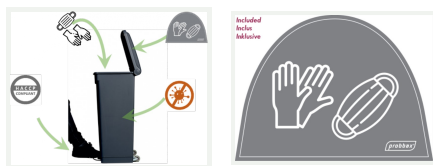

8992113

CONTAINER 90L noir plastique recyclé

Idéal pour vos masques usagés, nos poubelles sont en matériau traité avec un agent antimicrobien et antibactérien. Dotées d'un mécanisme de pédale silencieux et robuste, elles sont sans contact. Conformes aux protocoles HACCP.

LES + PRODUITS

- 70% de plastique recyclé
- Traitement Antimicrobien
- Traitement Antibactérien
- Livrées montées
- Avec roulettes
- Autocollant de tri « gants, masques... » inclus

8992113

CONTAINER 90L noir *plastique recyclé*

CARACTÉRISTIQUES

Matériau	Plastique recyclé
Couleur	Noir
Nombre de bacs	1
Roulettes de déplacement	Oui
Pédale	Oui
Support	A Poser
Capacité (L)	90.0000

DIMENSIONS

Hauteur (mm)	820
Largeur (mm)	410
Profondeur produit (mm)	500