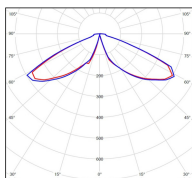

## Données techniques

Tension nominale	200 à 240 - 50/60Hz
Plage de tension d'entrée	230 - 250 V AC
Driver output	-
Alimentation output	-
Classe	1
IP	44
IK	-
Diffuseur	Verre clair
Paralume	-
Source	E27
Température de couleur réelle	-
Flux total sortant	- lm
Consommation totale	- W
Classe énergétique	Classe de la lampe (non fournie)
Efficacité lumineuse	-
IRC	-
SDCM	-
Espacement conseillé	7 m
(PMR Emoy - 20 lux)	
Hauteur de placement	2,5 m
Largeur du placement	2,5 m
Optique	-
Dimmable	-
Ta	-
Durée de vie LED	-
Plage de température ambiante	-10 ~50°C
UGR	-
ULR	-
Distorsion harmonique THDI	-
Fixation	Oui
Détection	Non
Avec prise IP55	Non

## Données logistiques

Dimensions du modèle	H.1009 L.282 P.563
Poids net	5.760 Kg
Poids brut	9.060 Kg
Dimensions colis 1	H.1040 L.560 P.350