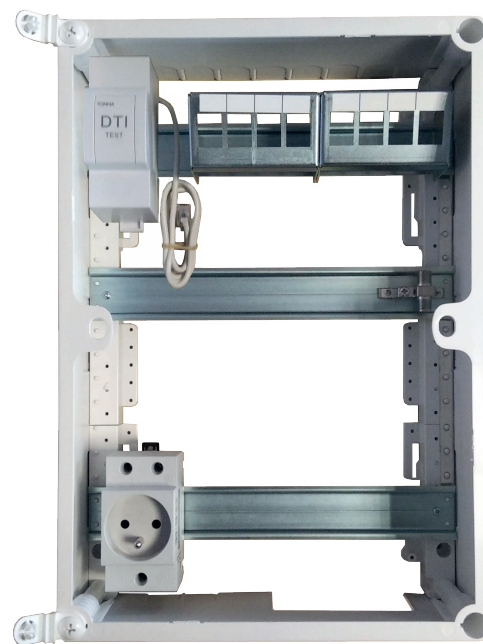

Réf. 836000 / 836001

- Fabrication Française
- Coffrets modulaires pré-équipés contenant les composants pour distribuer la TV, le téléphone et l'internet

- Livrés pré-montés avec bornier de terre et rappel de masse, rail DIN repositionnables sur toute la hauteur
- Injectés en ABS V0 (retardateur de flamme)

DTIO non fourni

REFERENCMENT	836000 - SANS DTI	836001 - AVEC DTI
Désignation	Tableau pré-équipé compatible Grade 3 TV	Tableau pré-équipé compatible Grade 3 TV
COMPOSITION DU TABLEAU	Coffret ABS 250 x 360 x 125 mm Porte à charnières réversible avec verrou 3 Rails DIN 13 modules repositionnables Bornier de terre avec rappel de masse Support incliné métal 8 embases RJ45 4 Embases acier blindés 1 traversée «F» avec mise à la terre 1 prise 230 V~ modulaire Emplacement pour DTIO	Coffret ABS 250 x 360 x 125 mm Porte à charnières réversible avec verrou 3 Rails DIN 13 modules repositionnables Bornier de terre avec rappel de masse DTI modulaire 2U + cordon RJ11 70 cm Support incliné métal 8 embases RJ45 4 Embases acier blindés 1 traversée «F» avec mise à la terre 1 prise 230 V~ modulaire Emplacement pour DTIO
CARACTERISTIQUES MECANIKES		
Largeur	250	mm
Hauteur	360	mm
Profondeur	125	mm