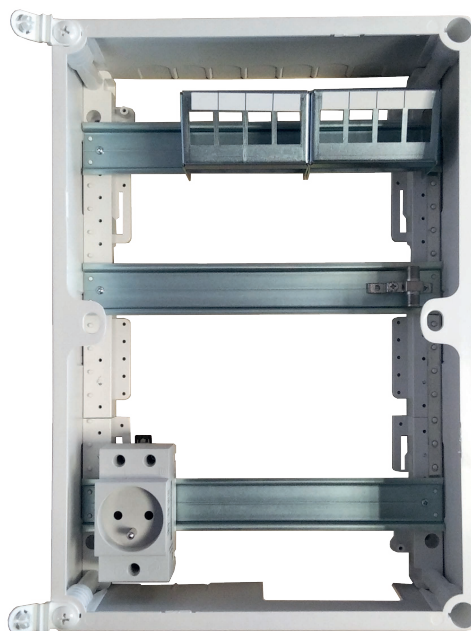

Réf. 836000 / 836001

- Fabrication Française
- Coffrets modulaires pré-équipés contenant les composants pour distribuer la TV, le téléphone et l'internet

- Livrés pré-montés avec bornier de terre et rappel de masse, rail DIN repositionnables sur toute la hauteur
- Injectés en ABS V0 (retardateur de flamme)

DTIO non fourni

REFERENCMENT	836000 - SANS DTI	836001 - AVEC DTI
Désignation	Tableau pré-équipé compatible Grade 3 TV	Tableau pré-équipé compatible Grade 3 TV
COMPOSITION DU TABLEAU	Coffret ABS 250 x 360 x 125 mm Porte à charnières réversible avec verrou 3 Rails DIN 13 modules repositionnables Bornier de terre avec rappel de masse Support incliné métal 8 embases RJ45 4 Embases acier blindés 1 traversée «F» avec mise à la terre 1 prise 230 V~ modulaire Emplacement pour DTIO	Coffret ABS 250 x 360 x 125 mm Porte à charnières réversible avec verrou 3 Rails DIN 13 modules repositionnables Bornier de terre avec rappel de masse DTI modulaire 2U + cordon RJ11 70 cm Support incliné métal 8 embases RJ45 4 Embases acier blindés 1 traversée «F» avec mise à la terre 1 prise 230 V~ modulaire Emplacement pour DTIO
CARACTERISTIQUES MECANIKES		
Largeur	250	mm
Hauteur	360	mm
Profondeur	125	mm