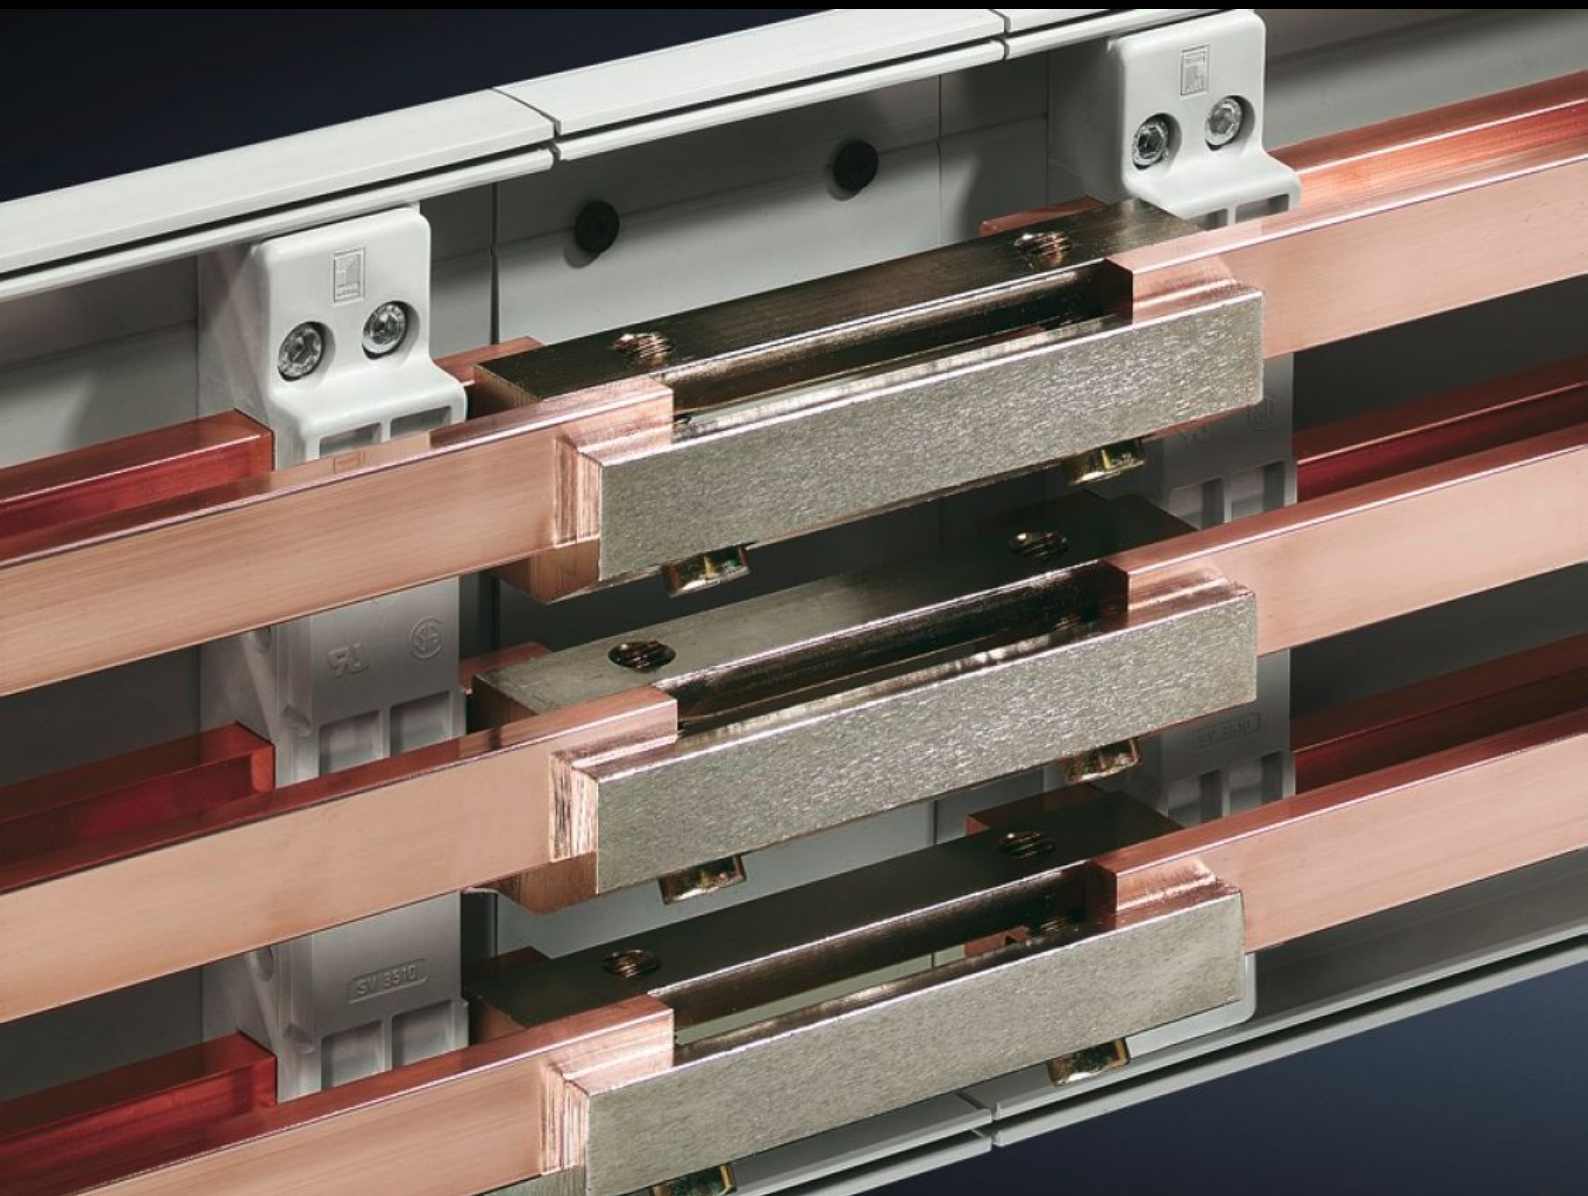

Rittal – The System.

Faster – better – everywhere.

SV 3515.000

Kits d'assemblage des barres PLS

État: 27/05/2024 (La source: rittal.com/fr-fr)

ENCLOSURES

POWER DISTRIBUTION

CLIMATE CONTROL

IT INFRASTRUCTURE

SOFTWARE & SERVICES

FRIEDHELM LOH GROUP

SV 3515.000 - Kits d'assemblage des barres PLS

Pour assembler les jeux de barres PLS spéciaux sans perçage.

Caractéristiques

Référence	SV 3515.000
Description produit	Pour effectuer l'assemblage des jeux de barres spéciales PLS sans aucun perçage.
Matériau	E-Cu
Finition	Nickelé
Convient aux jeux de barres	PLS 1600
Type de liaison	Juxtaposition d'une armoire à l'autre
Unité d'emballage	3 p.
Poids/UE	4,014 kg
Taux de cuivre (kg / pièce)	1.27
Numéro du tarif douanier	85369010
EAN	4028177043534
ETIM 7.0	EC000713
ECLASS 8.0	27400606