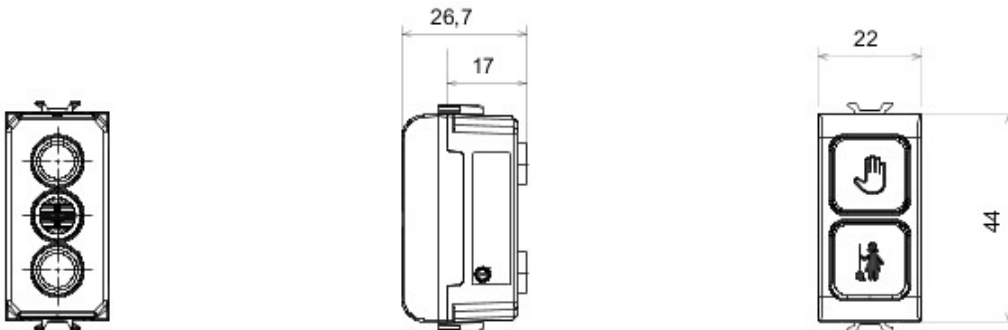

DIMENSIONS

SYMBOLE TECHNIQUE

NORMES ET HOMOLOGATIONS