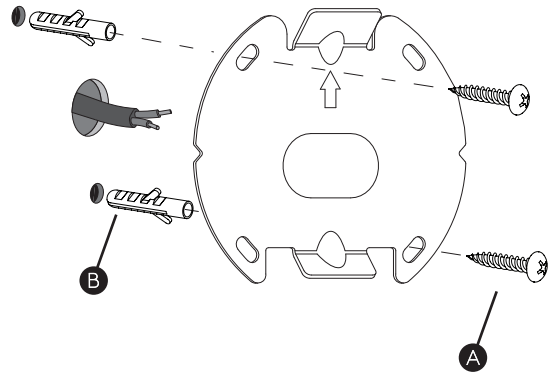

1

Turn off power
Couper le courant! /
Spegnere la corrente! /
Strom Abshalten!

2

3

4

5

6