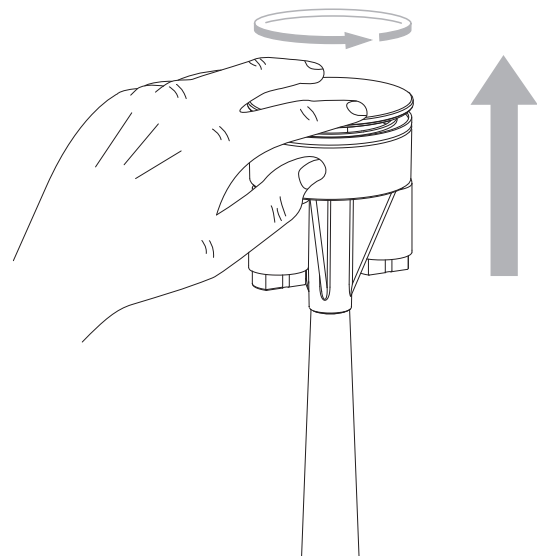

1

Turn off power
Couper le courant! /
Spegnere la corrente! /
Strom Abshalten!

2

3

4

5

6