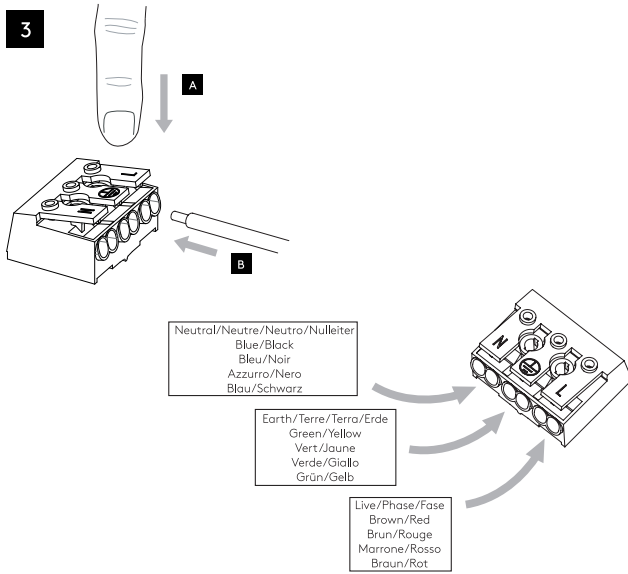

Cavo positivo: normalmente marrone o rosso
Cavo neutro: normalmente blu o nero
Cavo terra: normalmente verde o giallo

FR

Lire attentivement les instructions avant de commencer le montage

Phase: Normalement Brun / Rouge
Neutre: Normalement Bleu / Noir
Terre: Normalement Vert / Jaune

DE

Lesen sie bitte die anweisungen sorgfältig durch, bevor sie mit dem zusammenbauen beginnen

Phase: Normalerweise Braun / Rot
Nulleiter: Normalerweise Blau / Schwarz
Erde: Normalerweise Grün / Gelb

For Wall Use Only
Usage mural uniquement
Solo per uso a parete
Nur zur Verwendung als Wandleuchte

1

Turn off power
Couper le courant! /
Spegnere la corrente! /
Strom Abshalten!

2

3

4

5

6

7