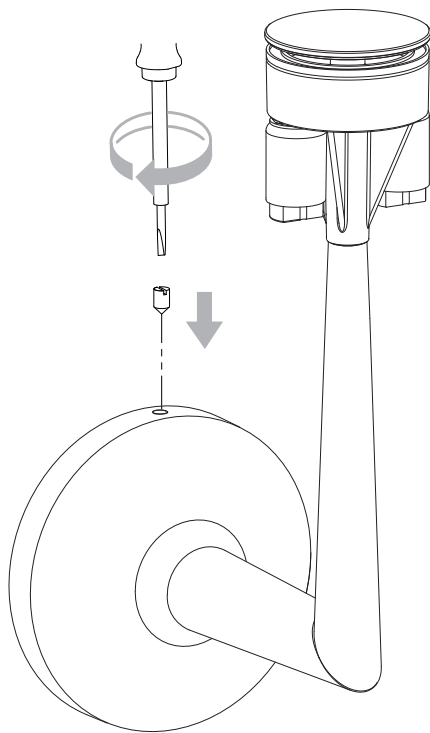

DE

Lesen sie bitte die anweisungen sorgfältig durch, bevor sie mit dem zusammenbauen beginnen

Phase: Normalerweise Braun / Rot
Nulleiter: Normalerweise Blau / Schwarz
Erde: Normalerweise Grün / Gelb

For Wall Use Only
Usage mural uniquement
Solo per uso a parete
Nur zur Verwendung als Wandleuchte

1

Turn off power
Couper le courant! /
Spegnere la corrente! /
Strom Abshalten!

2

3

4

5

6

7