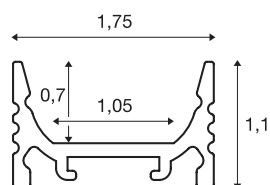

## GRAZIA 10

profil en saillie, plat, 2 m, alu

Profil en saillie GRAZIA 10 plat, 2 m, pour montage de bandeaux LED jusqu'à 10 mm de large. Le profil disponible en noir, blanc et aluminium anodisé peut se combiner avec différents caches et embouts adaptés.

## INFORMATIONS TECHNIQUES

Réf.	1000460
Code IP	IP 20
Montage	En saillie
Détails de montage	Plafond, Profilé pour suspension
Coloris	alu
Longueur	200 cm
Largeur	1.75 cm
Hauteur	1.1 cm
Poids net	0.266 kg
Poids brut	0.56 kg
Page du BIG WHITE	735