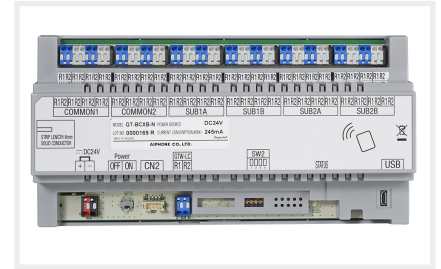

Centrale audio supplémentaire système étendu GT

Réf : GTBCXBN

Code : 200261

EAN : 4968249556367

Caractéristiques techniques

- Centrale de gestion du bus audio en **configuration étendue**
- **Lecteur NFC** pour mise à jour via **Android** et application **GT**
- Bornier à connexion automatique (sans vis)
- Prise USB pour la programmation par PC
- Voyant vert de fonctionnement
- Capacité : 500 postes
- Câblage 2 fils non polarisés
- Alimentée par PS2420DM
- Fixation sur rail DIN 12 modules ou par vis

Dimensions

- Hauteur : 108,00 mm
- Largeur : 210,00 mm
- Épaisseur : 61,00 mm

Remarque

Ne peut être installée sans GTBC

Remplace GTBC