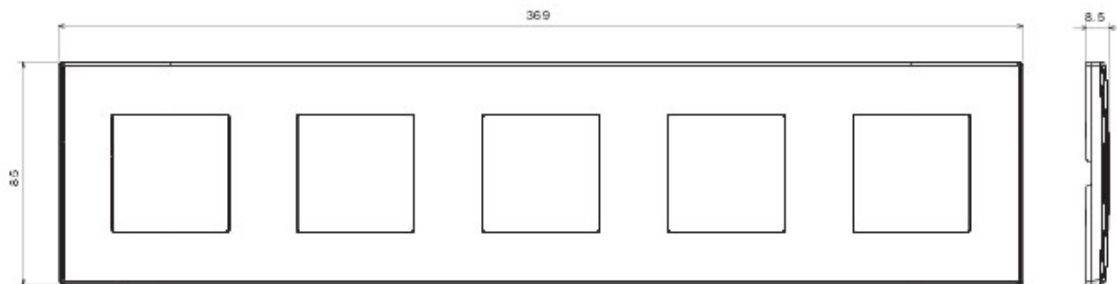

Appareillage résidentiel pour installation en boîte d'encastrement cloisons creuses ou maçonnerie, caractérisé par la sobriété et l'élégance de ses formes classiques. Les plaques en technopolymère sont disponibles en sept couleurs, de 1 poste (2 modules) à 5 postes (2+2+2+2+2 modules) et peuvent être installées indifféremment aussi bien en position horizontale qu'en verticale. La gamme, développée autour d'un ensemble de mécanismes monoblocs, est disponible en deux couleurs: blanc et ivoire, en finition brillante. Extensible grâce aux mécanismes modulaires de la gamme Chorus.

Catégorie	Plaque	Couleur	Blanc
Matière	Technopolymère	Finition	Brillante
Description	5 postes	Type	Horizontale/Verticale
Entraxe	71 mm	Test du fil incandescent	650 °C
Thermopression avec bille	70 °C	Norme	EN 60669-1

DIMENSIONS

SYMBOLE TECHNIQUE

NORMES ET HOMOLOGATIONS

GEWISS S.A.S. 1, Rue du Rio Salado 91940
Les Ulis Cedex
Tel : +33 1 64 86 80 80

www.gewiss.com
www.gewiss@gewiss.fr
Dernière mise à jour 21/02/2020

Les caractéristiques, dimensions, dessins et images sont communiqués à titre purement informatif et peuvent faire l'objet de modification sans aucun préavis