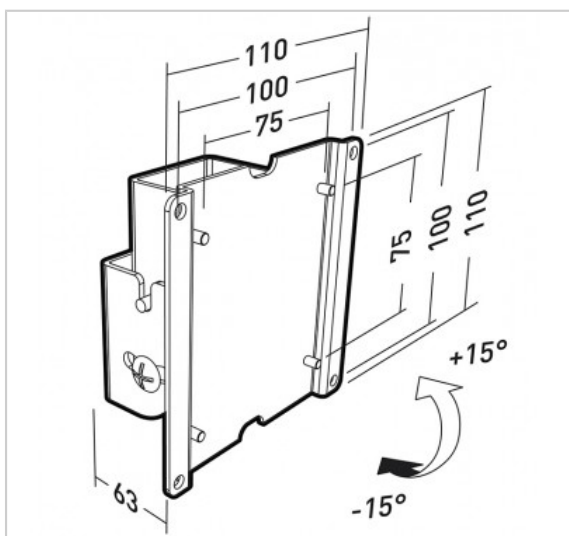

APPLIK 2423

Support mural inclinable pour écrans de 15"-23"

Référence : 002423

FICHE TECHNIQUE

Fonction	Inclinable
Taille écran maxi	15"-23"
Poids maxi (en kg)	15
VESA	75-100
Inclinaison	+/- 15°
Matériau	Acier
Finition	peinture époxy noire
Niveau à bulle intégré	Non
Visserie Support / Ecran fournie	Oui
Visserie Mur / Support fournie	Oui pour murs pleins
Produit livré monté	Oui
Compatibilité Placoplatre®	Oui
Temps de montage (min)	10
Personne(s) pour montage	1