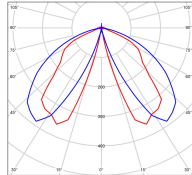

Tetra

catalogue 2020 p. 48

réf. 162216110

EAN. 3663660251648

Modèle 3

Données techniques

Tension nominale	230V AC
Plage de tension d'entrée	100 - 240 V AC
Driver output	350mA
Classe	1
IP	65
IK	10
Diffuseur	Polycarbonate clair
Paralume	Non
Source	Module LED intégré
Température de couleur réelle	2700°K warm white SYM
Flux total sortant	797 lm
Consommation totale	12 W
Classe énergétique	-
Efficacité lumineuse	66
IRC	>80
SDCM	5

Espacement
conseillé 8 m
(PMR Emoy - 20 lux)
Hauteur de placement 0,7 m
Largeur du placement 2 m

Dimmable	Non
Ta	-
Durée de vie LED	72000 h (L80/B10)
Plage de température ambiante	-10 ~50°C
UGR	-
ULR	1.0%
Groupe de risque photobiologique	RG0
Fixation	Oui
Détection	Non
Avec prise IP55	Non