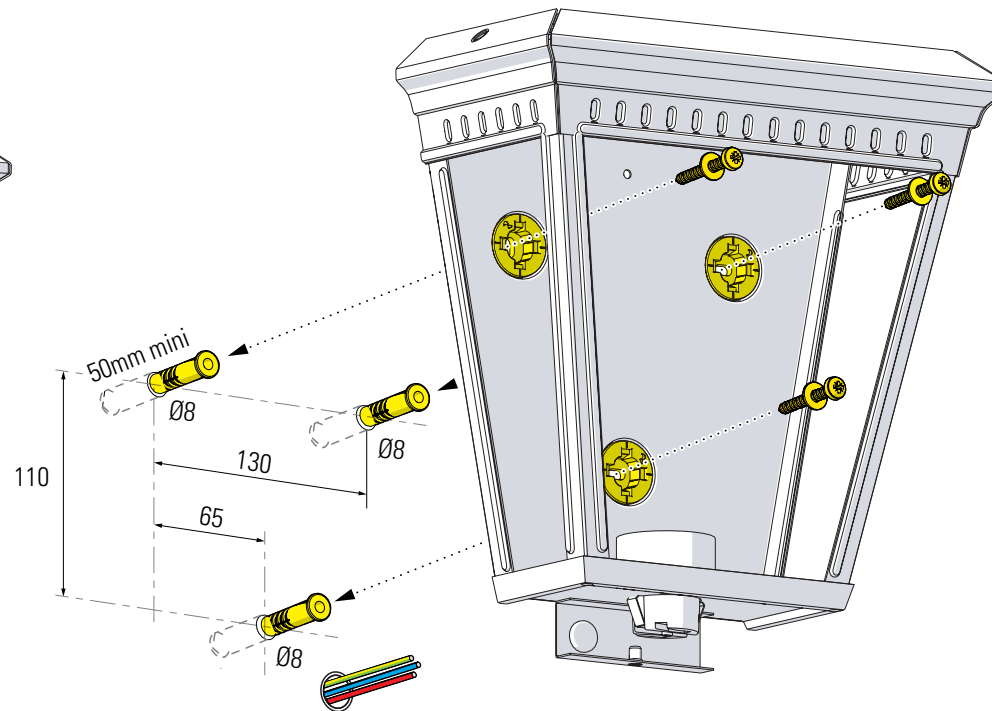

## 1 Préparation de la cage Prepare the cage

## 2 Fixation murale Fix to the wall

## 3 Raccordement électrique Connect electrical wires

**4** Installation réflecteur & verres  
Put in place reflector & glasses

**5** Montage du chapiteau  
Assemble the dome