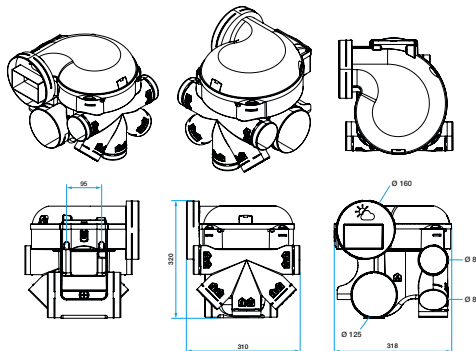

### Données générales

Références	Nombre de raccordements Ø 125 mm	Nombre de raccordements Ø 80 mm	Nombre de sanitaires maximum	Nombre de vitesses	Type de moteur
11033020	2	5	7	1	EC

Groupe de ventilation simple flux individuelle hygroréglable

#### Données dimensionnelles

Références	H (mm)	L (mm)	P (mm)	Ø rejet (mm)	Poids (kg)
11033020	320	318	310	160	2,7

Encombrement en mm