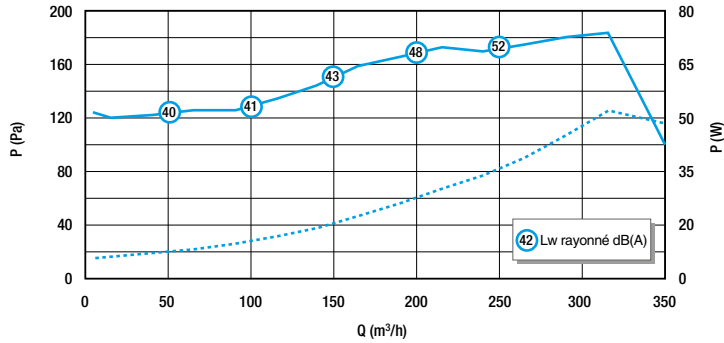

Groupe de ventilation simple flux individuelle hygoréglable

11033020

Groupe EasyHOME HYGRO Premium HP+

Courbes

Courbe aéraulique et acoustique EasyHOME Hygro Premium HP+