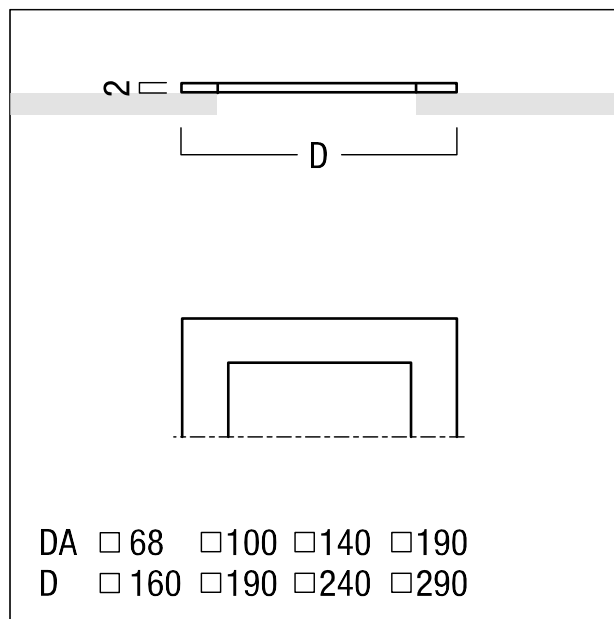

Cadre de renforcement de plafond

Cadre de renforcement de plafond PANOS Infinity/evolution Q100 mm ; kit de montage pour plafonds de faible épaisseur ou dans des matériaux non rigides ; sert à agrandir / renforcer la surface d'appui pour la fixation du luminaire ; en matière plastique ; montage simple et rapide. Dimensions : 190 x 190 x 2 mm.

ZS_PAN_F_Q_L190_DVR.jpg

ZS_PAN_M_Q_DVR.wmf

- DA 68 100 140 190
 D 160 190 240 290