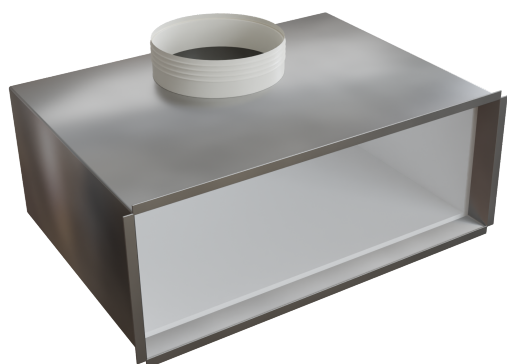

GRILLES DE SOUFLAGE / REPRISE

PLENUMS POUR GRILLES LINEAIRES A AILETTES FIXES

Référence	Nombre de Piquages & Ø	Dimensions A-B-C-D (mm)
PLGSL 300x150	1x 160 mm	300x145x300x10
PLGSL 400x150	1x 160 mm	400x145x300x10
PLGSL 500x150	2x 160 mm	520x155x300x10
PLGSL 600x100	2x 160 mm	600x100x300x10
PLGSL 600x150	2x 160 mm	600x155x300x10
PLGSL 800x100	3x 160 mm	800x100x300x10
PLGSL 800x150	3x 160 mm	800x155x300x10
PLGSL 1000x100	3x 160 mm	1000x100x300x10
PLGSL 1000x150	3x 160 mm	1000x155x300x10

GRILLES

Plénum acier pré-découpé pour insertion des piquages ABS

Piquages en acier et /ou ABS fournis