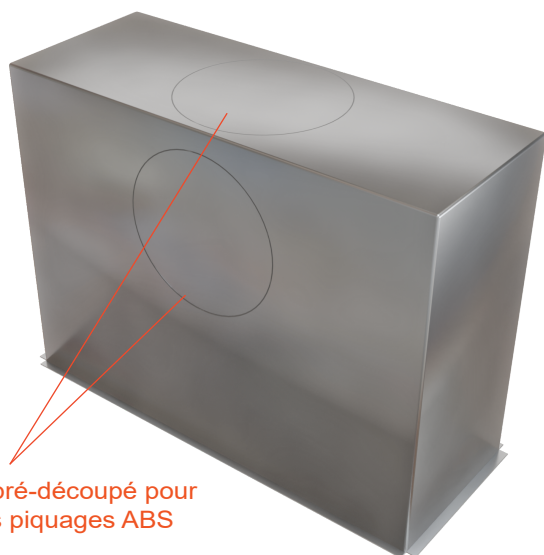

GRILLES DE SOUFLAGE / REPRISE

PLENUMS POUR GRILLES LINEAIRES A AILETTES FIXES

Référence	Nombre de Piquages & Ø	Dimensions A-B-C-D (mm)
PLGSL 300x150	1x 160 mm	300x145x300x10
PLGSL 400x150	1x 160 mm	400x145x300x10
PLGSL 500x150	2x 160 mm	520x155x300x10
PLGSL 600x100	2x 160 mm	600x100x300x10
PLGSL 600x150	2x 160 mm	600x155x300x10
PLGSL 800x100	3x 160 mm	800x100x300x10
PLGSL 800x150	3x 160 mm	800x155x300x10
PLGSL 1000x100	3x 160 mm	1000x100x300x10
PLGSL 1000x150	3x 160 mm	1000x155x300x10

GRILLES

Plénum acier pré-découpé pour insertion des piquages ABS

Piquages en acier et /ou ABS fournis