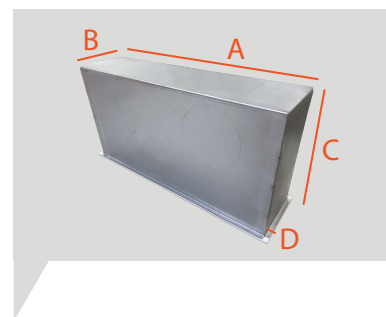

GRILLES DE SOUFLAGE / REPRISE

PLENUMS POUR GRILLES LINEAIRES A AILETTES FIXES

Référence	Nombre de Piquages & Ø	Dimensions A-B-C-D (mm)
PLGSL 300x150	1x 160 mm	300x145x300x10
PLGSL 400x150	1x 160 mm	400x145x300x10
PLGSL 500x150	2x 160 mm	520x155x300x10
PLGSL 600x100	2x 160 mm	600x100x300x10
PLGSL 600x150	2x 160 mm	600x155x300x10
PLGSL 800x100	3x 160 mm	800x100x300x10
PLGSL 800x150	3x 160 mm	800x155x300x10
PLGSL 1000x100	3x 160 mm	1000x100x300x10
PLGSL 1000x150	3x 160 mm	1000x155x300x10

GRILLES

Plénum acier pré-découpé pour insertion des piquages ABS

Piquages en acier et /ou ABS fournis