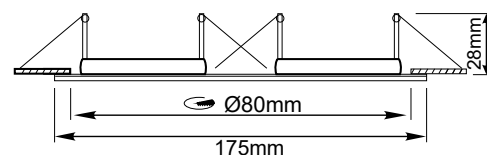

### Ref. 7717

Produit : Support plafond

Finition : Blanc mat

**Orientable : Oui**

Dimensions (L x l) : 175 x 93 mm

Dimension de perçage (L x l) : 157 x 80 mm

Encastrement (H) : 28 mm

Fixation plafond : Ailettes sur ressorts

### Dimensions

### Paramètres

Angle inclinaison : 30°

Matériaux utilisés : Aluminium

Poids Net : 0.227 Kg