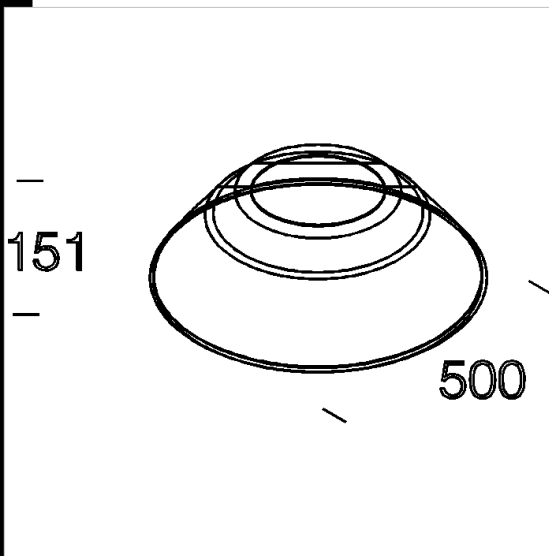

Télécharger

- DXF 2D
- d1322.dxf
- 3DS
- 1322_gonnella.3ds
- 3DM
- 1322_gonnella.3dm

1322 jupe

Plaque en aluminium, de couleur blanche à l'intérieur et noire à l'extérieur. A installer entre la base et le diffuseur. Indiqué pour globes art.1300 Ø380 - 1301 Ø320/380.

Code	Kg	WTot	Couleur
426202-00	0.49	0 W	GRAPHITE

Produits

- 1320 Grande base

- 1300 OP

- 1313 Base aluminium - câblage

- 1313 Base aluminium

- 1300 TR

Le flux lumineux mentionné est le flux lumineux sortant du luminaire, avec une tolérance de $\pm 10\%$ par rapport à la valeur indiquée. Les W totaux expriment la puissance totale consommée par le système avec une tolérance maximale de 10 %