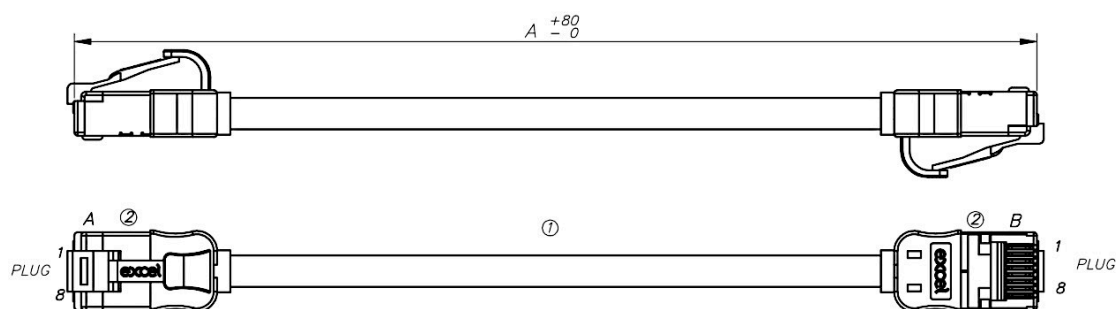

Cordon de brassage Mini Excel Cat6A 28AWG LSOH 1 m Bleu

excel
without compromise.

Référence du produit: 103-231

douille de protection contre le ployage	injecté
protection du levier d'arrêt	non
couleur de la douille de protection contre le ployage	bleu
finition ignifugée	oui
construction de câbles	1x4
dimension AWG	28
brochage	1:1

Dessin de produit

Normes applicables

Norme applicable	Détail
ISO/IEC 11801:2017	Technologie de l'information - Câblage générique pour les locaux des clients : Partie 1 Exigences générales
EN 50173-2:2018	Technologie de l'information - Systèmes de câblage générique - Exigences générales
ANSI/TIA 568-D	Normes de câblage et de composants de câblage de télécommunications à paire torsadée équilibrée
IEC 61156-6:2020	Câbles multicœurs et à paires/cuadruples symétriques pour les communications numériques - Partie 6 : Câbles à paires/cuadruples symétriques avec caractéristiques de transmission jusqu'à 1000 MHz - Câblage de la zone de travail - Spécification par section
IEC 60332-1-2:2004	Tests sur les câbles électriques et à fibres optiques en conditions d'incendie. Test de propagation de flamme verticale pour un fil ou un câble isolé unique. Procédure pour une flamme pré-mélangée de 1 kW
IEC 61034-2:2005+A1:2013	Mesure de la densité de fumée des câbles brûlant dans