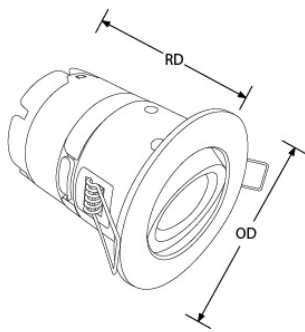

Schéma

Courbe polaire

Couleur

Matt White

Polished
Chrome

Satin Nickel

White

Caractéristiques & Avantages

- La lentille LEDchroic™ offre l'aspect de l'halogène avec l'efficacité de la LED, l'anti-éblouissement et le contrôle précis du faisceau
- Convertible - la hauteur se réduit pour s'adapter aux vides de plafond peu profonds (jusqu'à 56mm)
- Efficacité jusqu'à 107 lm/W
- Indice de protection IP65
- Connecteur rapide FastRFix™ inclus
- Angle de faisceau de 60° pour une répartition uniforme de la lumière
- Compatible plafond coupe-feu - Certifié au feu 30, 60, 90 minutes
- Garantie 7 ans
- A NOTER : Lorsqu'il est utilisé avec un isolant soufflé, ce produit bénéficie d'une garantie de 5 ans à L70 40.000hrs

Caractéristiques produit:

Technologie:	LED	Type de tension d'entrée:	220~240V AC
Facteur de puissance:	0.80	Fréquence:	50/50HZ
Température min:	-20	Diamètre d'encastrement Min. (mm):	85
Diamètre d'encastrement Max. (mm):	85	Température max:	45°C
Réglage positionnel:	Orientable	Distribution lumineuse:	Direct
OD (mm):	98	H (mm):	100
Indice IP:	IP65	Protection coupe-feu:	Oui
Protection acoustique:	Oui	Composition:	Fonte d'aluminium, Polycarbonate, Acier embouti
Composition de l'optique:	PMMA	SDCM:	6
Dépréciation lumineuse :	L70	Durée de vie à L70 (h) :	70000

Certificat: