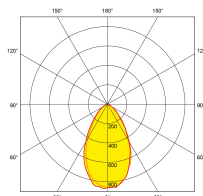

Courbe polaire