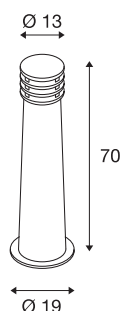

RUSTY® 70

borne extérieure, rouille, E27, 11W max, IP55

Les lampadaires à éclairage direct de la série RUSTY séduisent par leur aspect rouillé original. Avec les intempéries, une couche de rouille contrôlée se forme à la surface de l'acier FeCSi tout en conservant la protection anti-corrosion des éléments internes. Cela fait de chaque luminaire un objet unique et vraiment original dans votre installation. Conçus pour l'extérieur grâce à l'indice de protection IP55. Accessoires disponibles en option : piquet et boîte de connexion pour un raccordement électrique sécurisé dans le pied. Le raccordement électrique des versions disponibles s'effectue sur la tension secteur 230V. Nous préconisons de rincer abondamment les luminaires après l'installation pour enlever le surplus de poudre de rouille. La rouille est un processus naturel, la texture et l'aspect évolue dans le temps selon l'exposition et les intempéries, c'est pourquoi chaque Rusty est unique.

INFORMATIONS TECHNIQUES

Réf.	229021
Nombre de douilles	1
Code IP	IP 55
Montage	En saillie
Détails de montage	Sol
Tension nominale primaire	220-240V ~50/60Hz
Classe de protection	II
Puissance en watts	11 W
Coloris	rouille
Répartition de l'intensité lumineuse	asymétrique
Sortie lumineuse	direct - indirect
Hauteur	70 cm
Diamètre	19 cm
Poids net	13.708 kg
Poids brut	14.668 kg
Page du BIG WHITE	533

Source Préconisée

1005289	T38 E27 , ampoule LED, blanc, 8 W, 3000 K, IRC90, 240°
1005290	T38 E27 , ampoule LED, blanc, 8 W, 4000 K, IRC90, 240°

Accessoires

228730	Boîte de connexion , extérieur, 3 pôles, noir, IP68
229022	Piquet , extérieur, inox