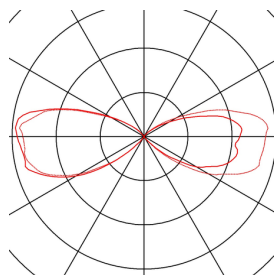

RUSTY® 70

borne extérieure, rouille, E27, 11W max, IP55

Les lampadaires à éclairage direct de la série RUSTY séduisent par leur aspect rouillé original. Avec les intempéries, une couche de rouille contrôlée se forme à la surface de l'acier FeCSi tout en conservant la protection anti-corrosion des éléments internes. Cela fait de chaque luminaire un objet unique et vraiment original dans votre installation. Conçus pour l'extérieur grâce à l'indice de protection IP55. Accessoires disponibles en option : piquet et boîte de connexion pour un raccordement électrique sécurisé dans le pied. Le raccordement électrique des versions disponibles s'effectue sur la tension secteur 230V. Nous préconisons de rincer abondamment les luminaires après l'installation pour enlever le surplus de poudre de rouille. La rouille est un processus naturel, la texture et l'aspect évolue dans le temps selon l'exposition et les intempéries, c'est pourquoi chaque Rusty est unique.

INFORMATIONS TECHNIQUES

Réf.	229021
Nombre de douilles	1
Code IP	IP 55
Montage	En saillie
Détails de montage	Sol
Tension nominale primaire	220-240V ~50/60Hz
Classe de protection	II
Puissance en watts	11 W
Coloris	rouille
Répartition de l'intensité lumineuse	asymétrique
Sortie lumineuse	direct - indirect
Hauteur	70 cm
Diamètre	19 cm
Poids net	13.708 kg
Poids brut	14.668 kg
Page du BIG WHITE	533