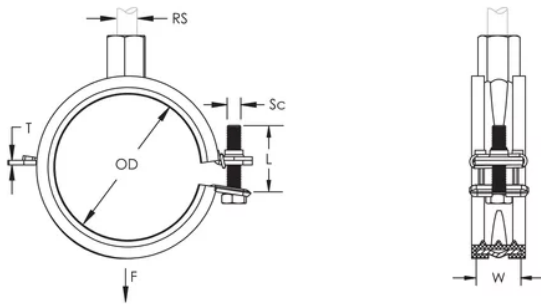

### CARACTÉRISTIQUES DU PRODUIT

Article Number: 400077

Material: Steel; EPDM-SBR Rubber

Finish: Électrozingué

Color: Noir

Temperature: -50 à 110-°C

Outer Diameter: 108 – 114 mm

Pipe Size: 4-po

NB/DN: 100

Rod Size: M8;M10

Width: 23-mm

Épaisseur: 2,5-mm

Screw Diameter: M6

Screw Length: 40-mm

Static Load: 2200 N

## DIAGRAMS

---