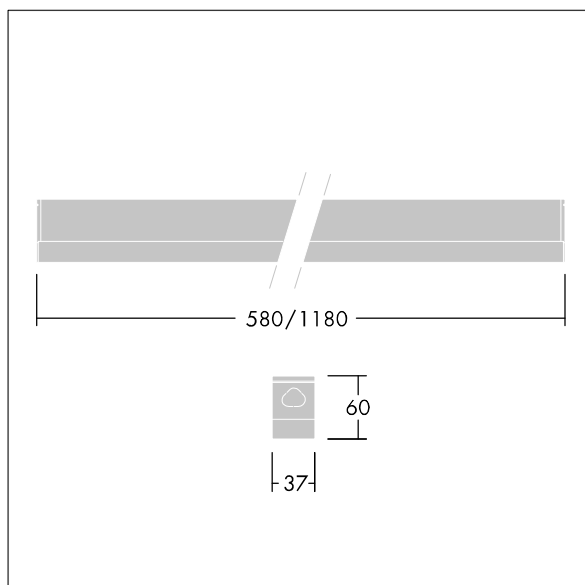

Equaline Mini

THORN

96630776 EQUAMINI L1180 LED3800-830 HFX SD

LED 36W LED_EQUM_4236_DIM	IP20	IK06	⊕	CE	⚡	EAC	⚙️	⚙️	T _a 35	
---------------------------	------	------	---	----	---	-----	----	----	-------------------	--

Equaline Mini

Réglette LED pour Monté en plafonnier. Électronique, Appareillage gradable DALI. Classe électrique I. IP20, IK06. Corps : aluminium extrudé avec finition anodisé. Diffuseur : Polycarbonate (PC) opale. Embout : Polycarbonate (PC) injecté. Possibilité d'installation en continu. Raccordement électrique via la connexion en extrémité (SD). Livré avec LED 3 000 K

Dimensions : 1180 x 37 x 60 mm
Puissance du luminaire: 36,3 W
Flux lumineux du luminaire: 4164 lm
Efficacité lumineuse du luminaire: 115 lm/W
Poids : 1,15 kg

TLG_EQUM_F_LS.jpg

TLG_EQUM_M_LD1.wmf

TLTP_EQUM_L1180_LED3800_830HFX_END.idt

Position de la lampe: STD - Standard
Source lumineuse: LED
Flux lumineux du luminaire*: 4164 lm
Efficacité lumineuse du luminaire*: 115 lm/W
Indice min. de rendu des couleurs: 80
Convertisseur: 1 x 28000654 LCA 35W 150-700mA
one4all Ip PRE
Rend.: 0,98 Rend. Sup.: 0,16 Rend. Inf.: 0,82