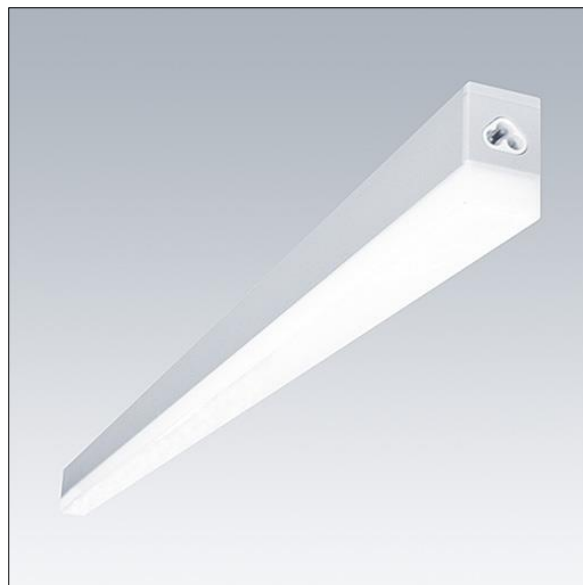

Equaline Mini

THORN

96630776 EQUAMINI L1180 LED3800-830 HFX SD

LED 36W LED_EQUM_4236_DIM	IP20	IK06	⊕	CE	⚡	EAC	⚙️	⚙️	T _a 35	
---------------------------	------	------	---	----	---	-----	----	----	-------------------	--

Equaline Mini

Réglette LED pour Monté en plafonnier. Électronique, Appareillage gradable DALI. Classe électrique I. IP20, IK06. Corps : aluminium extrudé avec finition anodisé. Diffuseur : Polycarbonate (PC) opale. Embout : Polycarbonate (PC) injecté. Possibilité d'installation en continu. Raccordement électrique via la connexion en extrémité (SD). Livré avec LED 3 000 K

Dimensions : 1180 x 37 x 60 mm
Puissance du luminaire: 36,3 W
Flux lumineux du luminaire: 4164 lm
Efficacité lumineuse du luminaire: 115 lm/W
Poids : 1,15 kg

TLG_EQUM_F_LS.jpg

TLG_EQUM_M_LD1.wmf

TLTP_EQUM_L1180_LED3800_830HFX_END.idt

Position de la lampe: STD - Standard
Source lumineuse: LED
Flux lumineux du luminaire*: 4164 lm
Efficacité lumineuse du luminaire*: 115 lm/W
Indice min. de rendu des couleurs: 80
Convertisseur: 1 x 28000654 LCA 35W 150-700mA
one4all Ip PRE
Rend.: 0,98 Rend. Sup.: 0,16 Rend. Inf.: 0,82