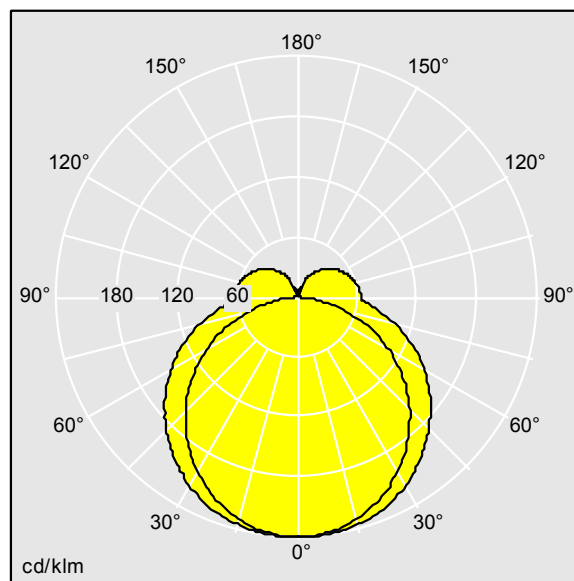

Dimensions : 1180 x 37 x 60 mm
Puissance du luminaire: 36,3 W
Flux lumineux du luminaire: 4164 lm
Efficacité lumineuse du luminaire: 115 lm/W
Poids : 1,15 kg

TLG_EQUM_F_LS.jpg

TLG_EQUM_M_LD1.wmf

TLTP_EQUM_L1180_LED3800_830HFX_END.idt

Position de la lampe: STD - Standard
Source lumineuse: LED
Flux lumineux du luminaire*: 4164 lm
Efficacité lumineuse du luminaire*: 115 lm/W
Indice min. de rendu des couleurs: 80
Convertisseur: 1 x 28000654 LCA 35W 150-700mA
one4all Ip PRE
Rend.: 0,98 Rend. Sup.: 0,16 Rend. Inf.: 0,82