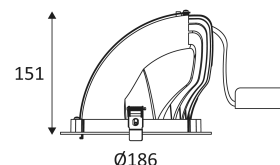

# SPIRA 1 RX

- Downlight encastré rond orientable.
- Verre de protection.
- Fixation par ressorts.
- Convertisseur non dimmable déporté fourni.

Ce produit contient 1 source(s) lumineuse(s) d'efficacité énergétique F(3000K), E(4

Résistance : 0,50 Joule.

Produit dont les parties accessibles sont séparées des parties actives par double isolation ou isolation renforcée.

Diamètre de perçement pour insérer le luminaire. (175 mm)

Orientation verticale possible du luminaire pour un maximum de 80°.