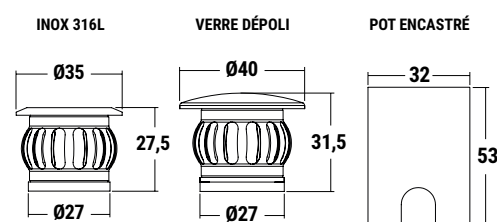

DIMENSIONS

Rallonge produit 4000 K	005025
Alimentation 6 W - 12 V	005026
Rallonge produit RGB	005034
Rallonge produit et alim 4000 K	005035
Rallonge produit et alim RGB	005036