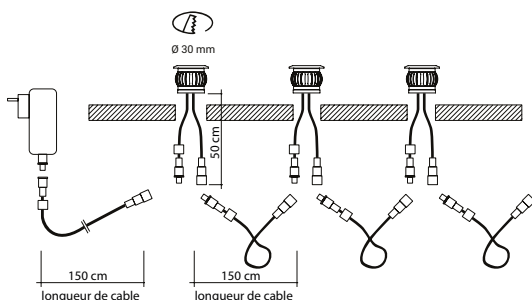

# ANDROMÈDE ENCASTRÉ

## LES + PRODUIT

- 12 V
- Balisage décoratif
- Idéal terrasse bois

	005021	005022	005023	005024
<b>DONNÉES GÉNÉRALES</b>				
Durée de vie (heures)	20 000 h	20 000 h	20 000 h	20 000 h
Dimmable	Non	Non	Non	Non
Matériaux	Polycarbonate	Polycarbonate	Inox 316L	Inox 316L
<b>DONNÉES OPTIQUES</b>				
Angle	150°	150°	150°	150°
Température de couleur (Kelvin)	4 000 K	RGB	4 000 K	RGB
Indice de rendu des couleurs	-	-	-	-
Distribution	Indirecte	Indirecte	Indirecte	Indirecte
Lumens	11 lm	-	17 lm	-
<b>DONNÉES PHYSIQUES</b>				
Couleurs	Verre dépoli	Verre dépoli	Inox	Inox
Diamètre d'encastrement	30 mm	30 mm	30 mm	30 mm
Profondeur d'encastrement (Livré avec boîtier encastrement)	Ø32x53	Ø32x53	Ø32x53	Ø32x53
Lampe incluse	Source LED intégrée	Source LED intégrée	Source LED intégrée	Source LED intégrée
Indice de protection des luminaires	IP 67	IP 67	IP 67	IP 67
Indice de protection contre les chocs mécanique	IK 06	IK 06	IK 09	IK 09
Test fil incandescent	650°	650°	650°	650°
Température de fonctionnements	-20° +50°	-20° +50°	-20° +50°	-20° +50°
Poids	0,72 kg	0,75 kg	1,02 kg	1,05 kg
<b>DONNÉES ÉLECTRIQUES</b>				
Classe électrique	Classe 3	Classe 3	Classe 3	Classe 3
Puissance consommée	0,5 W	0,5 W	0,5 W	0,5 W
Volts	12 V	12 V	12 V	12 V

## INSTALLATION & INFORMATIONS COMPLÉMENTAIRES

Installation : Max. 8 produits en ligne  
Distance max. entre produit : 90 cm (sans rallonge) / 240 cm (avec rallonge)