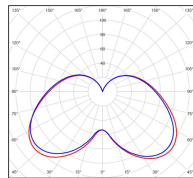

Avenue 3

catalogue 2020 p. 262

réf. 103021009

EAN. 3663660201995

Modèle 5

Données techniques

Tension nominale	200 à 240 - 50/60Hz
Plage de tension d'entrée	100 - 240 V AC
Driver output	-
Alimentation output	-
Classe	1
IP	44
IK	-
Diffuseur	PMMA opale
Paralume	-
Source	Module LED intégré
Température de couleur réelle	4000°K neutral white
Flux total sortant	1727 lm
Consommation totale	35 W
Classe énergétique	A++ / A
Efficacité lumineuse	49
IRC	74
SDCM	-
Espacement conseillé (PMR Emoy - 20 lux)	7 m
Hauteur de placement	2,5 m
Largeur du placement	2,5 m
Optique	-
Dimmable	Non
Ta	-
Durée de vie LED	50000 h (L90/B50)
Plage de température ambiante	-10 ~50°C
UGR	-
ULR	-
Groupe de risque photobiologique	IEC/EN 62471
Distorsion harmonique THDI	-
Fixation	Oui
Détection	Non
Avec prise IP55	Non

Données logistiques

Dimensions du modèle	H.874 L.282 P.282
Poids net	5.570 Kg
Poids brut	7.310 Kg
Dimensions colis 1	H.340 L.340 P.880

Certifications et garanties

CE	Oui
UL	Non
EAC	Oui
RoHS	Oui
ENEC	Non
Anti-corrosion	25 ans
Technique	5 ans
Electronique	5 ans