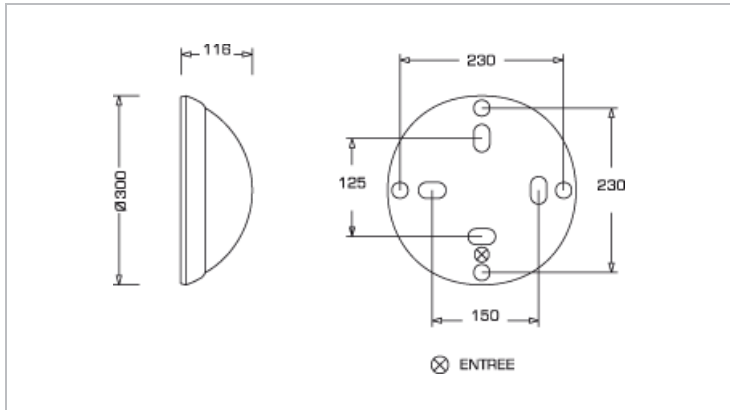

Dimensions