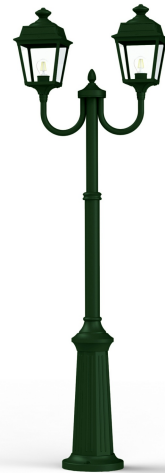

Place des Vosges 1

Tradition

Modèle 13

catalogue 2020 p. 228

réf. 151021019

EAN. 3663660119016

Données techniques

Tension nominale	230V AC
Plage de tension d'entrée	230 - 250 V AC
Driver output	-
Alimentation output	-
Classe	1
IP	44
IK	-
Diffuseur	Verre clair
Paralume	-
Source	E27
Température de couleur réelle	-
Flux total sortant	- lm
Consommation totale	- W
Classe énergétique	Classe de la lampe (non fournie)
Efficacité lumineuse	-
IRC	-
SDCM	-
Espacement conseillé (PMR Emoy - 20 lux)	2,5 m
Hauteur de placement	2 m
Largeur du placement	2 m
Optique	-
Dimmable	-
Ta	-
Durée de vie LED	-
Plage de température ambiante	-10 ~50°C
UGR	-
ULR	-
Distorsion harmonique THDI	-
Fixation	Oui
Détection	Non
Avec prise IP55	Non

[Notice d'installation à télécharger](#)

Place des Vosges 1

Tradition

Modèle 13

catalogue 2020 p. 228

réf. 151021019

EAN. 3663660119016

Matières et finitions

Matières	aluminium
Couleur	Vert Anglais - 019 - RAL 6009

Données logistiques

Dimensions du modèle	H.1977 - 2418 L.640 P.263
Poids net	9.400 Kg
Poids brut	13.010 Kg
Dimensions colis 1	H.800 L.560 P.360
Dimensions colis 2	H.270 L.270 P.1620