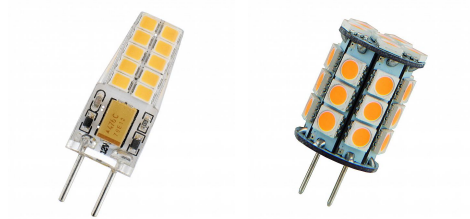

GY6.35 10X44 JC 24V 35W Clair

Numéro d'article HY6024035

BEE Capsule JC GY6.35 24V 35W Clair 500lm 2000h 10x44mm Lampe halogène basse tension

Lampe halogène avec une très large gamme d'applications.

Attributs de Classification Générale

Groupe ETIM	Lampes
Classe ETIM	Lampe halogène basse tension sans réflecteur
Code produit	HY6024035
Marque	Bailey
Nom série de produits	Halogen capsule
Type de produit	GY6.35

Attributs de classification

puissance de la lampe [W]	35
tension de lampe [V]	24 - 24
courant nominal [mA]	1458
flux lumineux [lm]	500
socle	GY6,35
température de couleur [K]	2800
diamètre [mm]	10
longueur totale [mm]	44
adapté à un four	Non
protection contre les UV	Non
hélice axiale	Non
technique basse pression	Non
technique infrarouge	Non
modèle	clair
xénon	Non
classe d'efficacité énergétique	C
consommation d'énergie pondérée pour 1 000 heures [kWh]	35
durée de vie nominale moyenne [h]	2000
Désignation de lampe	autre

Produits similaires

142448

LED GY6.35 24V-28V
2.5W (27W) 280lm 830
Clair

80100035230

LED G6.35 10V-30V
DC 3W (32W) 350lm
830